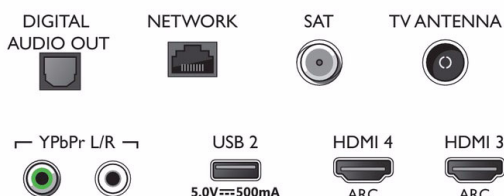

Bottom

Datum vydání 2020-01-17

Verze: 7.2.1

12 NC: 8670 001 57776
EAN: 87 18863 01906 1

© 2020 Koninklijke Philips N.V.
Všechna práva vyhrazena.

Údaje mohou být změněny bez předchozího varování.
Ochranné známky jsou majetkem Koninklijke Philips N.V. nebo jejich příslušných vlastníků.

www.philips.com

* Elektronický programový průvodce (EPG) a skutečné možnosti jeho zobrazení (až na 8 dní) závisí na jednotlivých zemích a poskytovatelích služeb.

* Nabídka aplikací Android se liší podle země. Více informací naleznete ve svém místním obchodě Google Play Store.

* Spotřeba energie v kWh za rok je počítána ze spotřeby elektrické energie televizoru při provozu 4 hodin za den po dobu 365 dní. Reálná spotřeba energie závisí na tom, jak mnoho bude televizor využíván.

* Televizor podporuje příjem DVB vysílání „Free to air“. Někteří operátoři DVB nemusí být podporováni. Aktuální seznam naleznete v části Nejčastější dotazy na webových stránkách podpory společnosti Philips. Někteří operátoři vyžadují podmíněný přístup a předplatné. Další informace získáte od operátora.

* Aplikace Philips TV Remote a související funkce se liší podle modelu televizoru, operátora a země, stejně jako se liší podle modelu chytrého zařízení a operačního systému. Podrobnosti naleznete na adrese www.philips.com/TVRemoteapp.

* Nabídka aplikace Smart TV se liší podle modelu televizoru a země. Podrobnosti naleznete na adrese: www.philips.com/smarttv.

* Nahrávání USB lze použít pouze pro digitální kanály. Nahrávání může být omezeno ochranou vysílání proti kopírování (CI+). Mohou rovněž platit omezení podle jednotlivých zemí a kanálů.

* Vezměte prosím na vědomí, že server Amazon Apps nemusí být k dispozici ve vaší zemi (v současné době je dostupný pouze ve Velké Británii, Německu, Rakousku).

* Tento televizor obsahuje olovo jen v určitých částech nebo součástkách, kde nelze použít jinou technologii, v souladu se stávajícími osvobodujícími klauzulemi směrnice RoHS.

* Tato funkce je závislá na vestavěných aplikacích ChromeCast a chytrých zařízeních. Více informací naleznete na stránkách vestavěných aplikací ChromeCast.