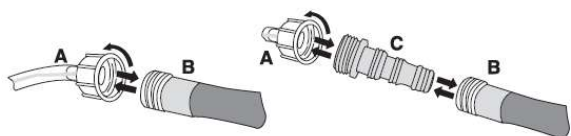

SPRCHA HOUSENKA 56599 2017

- Připojení na standardní zahradní hadici
- Zářivé barvy
- Stříkající kroucené nohy

VAROVÁNÍ: POUŽÍVEJTE POUZE POD DOHLEDEM KOMPETENTNÍ OSOBY. OBSAHUJE MALÉ ČÁSTI. NEBEZPEČÍ UDUŠENÍ.

Připojení sprchy

Vyrobena v Číně
VÝROBCE: INTEX DEVELOPMENT Co. Ltd.

DOVOZCE DO EU:

Intex Trading B.V., Venneveld 9, 4705 RR Roosendaal, The Netherlands

11630196

8 590517 013546 >