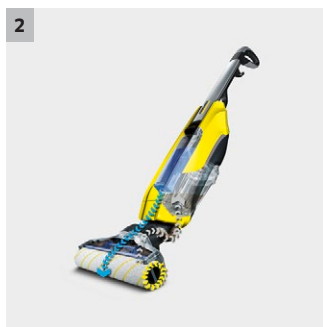

FC 5 (model 2019)

Podlahový čistič pro domácnosti FC 5 s válci z mikrovláken a funkcí 2 v 1 k vytírání a vysávání vlhkých a zaschlých nečistot v jednom jediném pracovním kroku.

1 Funkce 2 v 1

- Stírání bez předchozího vysávání pojetím vnečistot v pouze jednom kroku

- Válce z mikrovláken lze rychle a jednoduše namontovat a vyjmout
- Lze prát v pračce až na 60°C

4 Inovativní pracovní koncept

- S dopředu rotujícími válci se přístroj pohybuje po podlaze téměř sám - pro čištění bez námahy