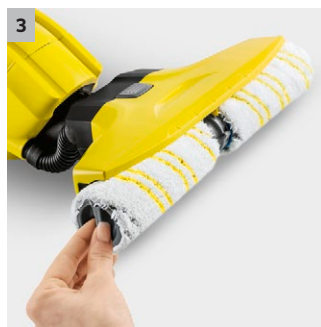

FC 5 (model 2019)

Podlahový čistič pro domácnosti FC 5 s válci z mikrovláken a funkcí 2 v 1 k vytírání a vysávání vlhkých a zaschlých nečistot v jednom jediném pracovním kroku.

1 Funkce 2 v 1

- Stírání bez předchozího vysávání pojetím vnečistot v pouze jednom kroku

2 Funkce samočištění automatickým odsáváním nečistot z válců

- Trvale čisté válce pro lepší výsledky čištění
- Díky nižší zbytkové vlhkosti uschnou podlahy za méně než 2 minuty

3 Kvalitní válce z mikrovláken

- Válce z mikrovláken lze rychle a jednoduše namontovat a vyjmout
- Lze prát v pračce až na 60°C

4 Inovativní pracovní koncept

- S dopředu rotujícími válci se přístroj pohybuje po podlaze téměř sám - pro čištění bez námahy

Vybavení

Systém dvou nádrží	■
Pár čisticích válců žluté	■
Podlahový čistič Universal RM 536 30 ml	■
Čisticí a parkovací stanice	■
■ Obsaženo v objemu dodávky.	

FC 5 (MODEL 2019) 1.055-400.0

KÄRCHER

		Objednáací číslo	Menge							
Walzen										
Sada válců žluté	1	2.055-006.0	1						Dvoudílná sada válců z mikrovláken pro šetrné vlhké čištění a péči o všechny tvrdé podlahy. Bez žmolků, savé a odolné. Vhodné pro praní v pračce do 60 °C.	<input checked="" type="checkbox"/>
Sada válců šedé	2	2.055-007.0	1							<input type="checkbox"/>
Ostatní										
Kryt sací hlavy FC 5, žlutý	3	2.055-019.0	1 kusy						Integrovaný sběrač vlasů a srsti a široký vzduchovod zaručí optimální čistící výkon. Je váš podlahový mycí stroj FC 5 již vybaven novým krytem sací hlavy? Více informací najdete zde.	<input checked="" type="checkbox"/>