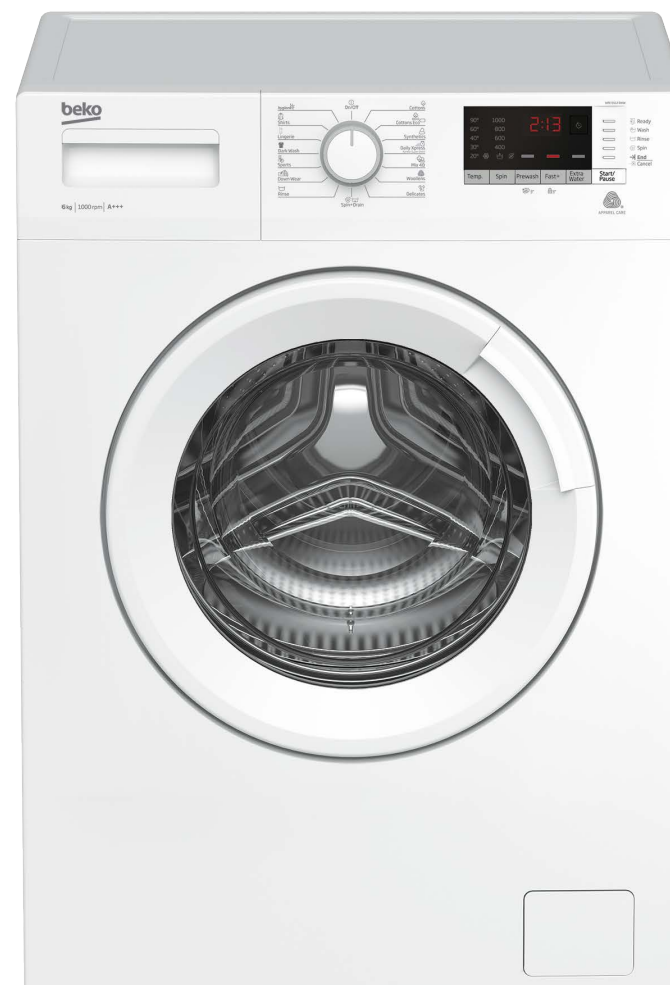

# WRE 6512 BWW

Automatická pračka **BX** předem plněná

Energetická třída **A+++**

- odstředování **1000** ot./min
- kapacita prádla **6** kg
- spotřeba el.energie **152** kWh/ rok
- spotřeba vody 40 litrů / 8800 litrů/rok
- hlučnost praní/ odstředování: **61/ 77** dB
  
- předpírka, rychlé praní, extra máchání+ čištění bubny
- **15** programů  
Bavlna Eco, Bavlna, Syntetika, Spodní prádlo, Pěřové oblečení, Mix, Jemné, Máchání, Odstředování, Košile, Tmavé/ Jeans, **Outdoor/ Sport**, Vlna/ Ruční praní, **Hygiene**, Mini 14
- Odložený start 0-19 hod
- dětský zámek
- **S-shape** boční stěny pro zvýšení stability
- Nádobka na tekutý prací prostředek
- Rozměry VxŠxH 84x60x**41,5** cm

Stock code: **7319830002**

EAN **4607144785402**

**beko**