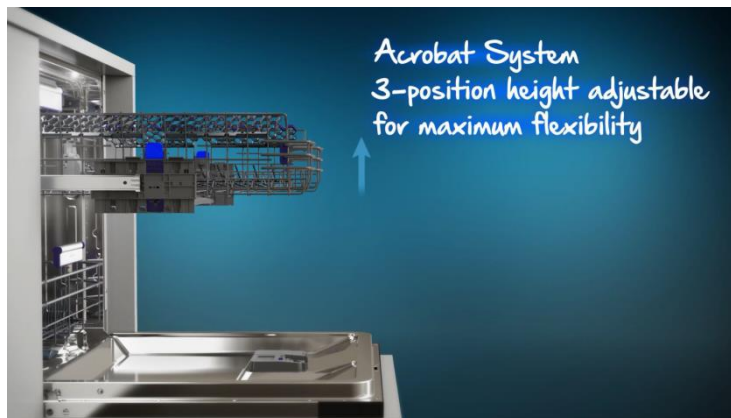

Horní koš Acrobat se 3 polohami

3 polohy pro maximální flexibilitu.

3 polohový horní koš Acrobat pro jakékoliv velikosti nádobí nabízí maximální variabilitu.