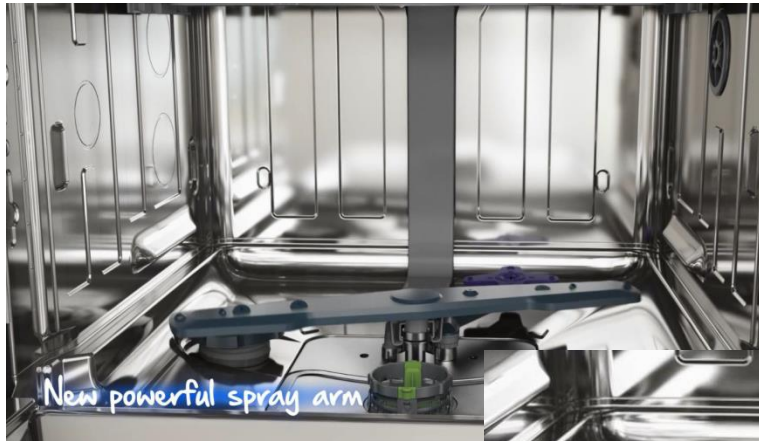

Robustní nová sprchovací ramena

Zóna AqualIntense pro intenzivní mytí