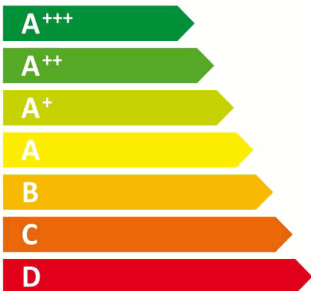

ENERG
енергия · ενεργεια

CANDY

31008244
GVS4137THN3/1-36

A+++

ENERGIA · ЕНЕРГИЯ · ΕΝΕΡΓΕΙΑ
ENERGIJA · ENERGY · ENERGIE
ENERGI

175
kWh/annum

9600
L/annum

kg
7
kg