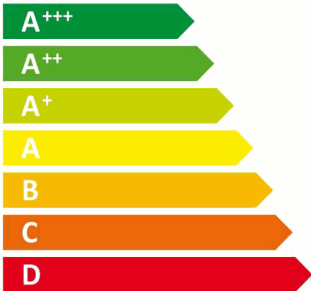

ENERG
енергия · ενεργεια

Y IA
IE IA

HOOVER

31008259

DXOA4 37AHC3/1-S

A+++

ENERGIA · ЕНЕРГИЯ · ΕΝΕΡΓΕΙΑ
ENERGIJA · ENERGY · ENERGIE
ENERGI

175
kWh/annum