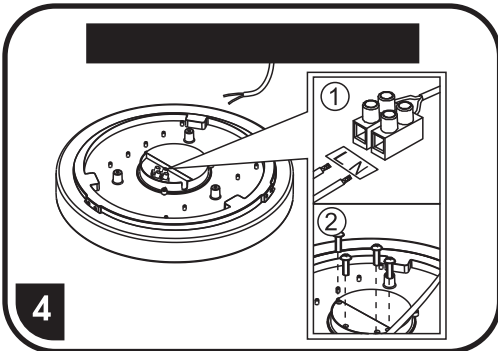

WLD400-24W/LED

WLD500-60W/LED

WLD600-80W/LED

SVÍTIDLA JSOU JIŽ Z VÝROBY
SPÁROVANÁ S DÁLKOVÝM OVLADAČEM

3000K

4200K

6500K