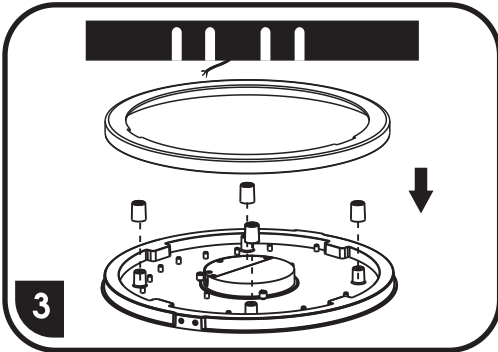

WLD400-24W/LED

WLD500-60W/LED

WLD600-80W/LED

SVÍTIDLA JSOU JIŽ Z VÝROBY
SPÁROVANÁ S DÁLKOVÝM OVLADAČEM

3000K

4200K

6500K