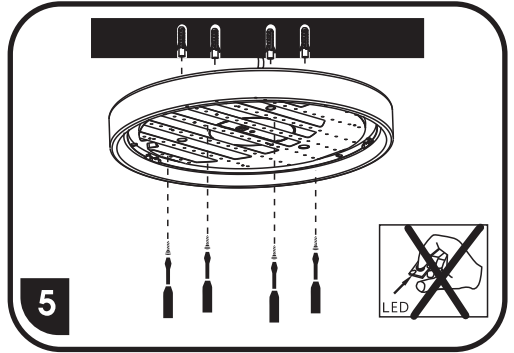

WLD400-24W/LED

WLD500-60W/LED

WLD600-80W/LED

SVÍTIDLA JSOU JIŽ Z VÝROBY
SPÁROVANÁ S DÁLKOVÝM OVLADAČEM

3000K

4200K

6500K