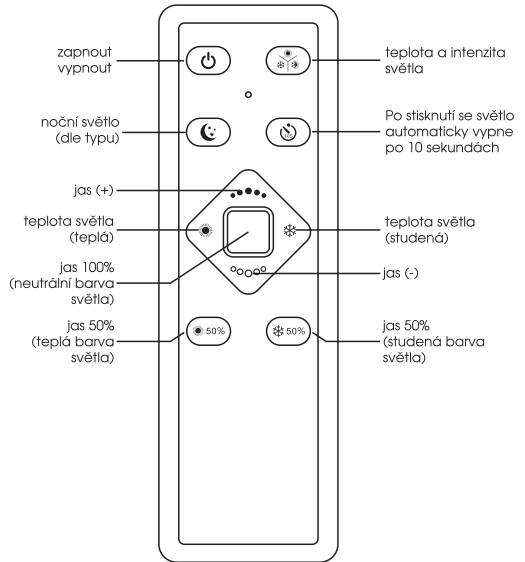

WLD400-24W/LED

WLD500-60W/LED

WLD600-80W/LED

SVÍTIDLA JSOU JIŽ Z VÝROBY
SPÁROVANÁ S DÁLKOVÝM OVLADAČEM

3000K

4200K

6500K