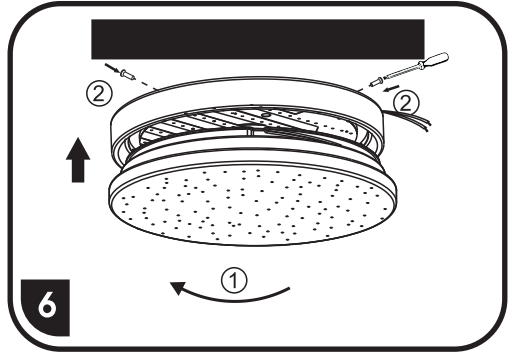

WLD400-24W/LED

WLD500-60W/LED

WLD600-80W/LED

SVÍTIDLA JSOU JIŽ Z VÝROBY SPÁROVANÁ S DÁLKOVÝM OVLADAČEM

3000K

4200K

6500K