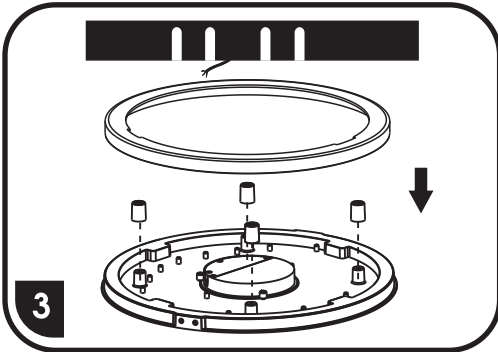

WLD400-24W/LED

WLD500-60W/LED

WLD600-80W/LED

SVÍTIDLA JSOU JIŽ Z VÝROBY SPÁROVANÁ S DÁLKOVÝM OVLADAČEM

3000K

4200K

6500K