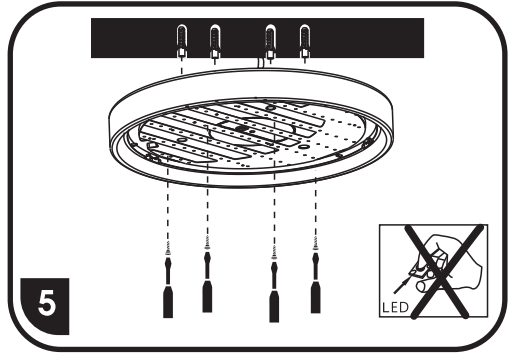

WLD400-24W/LED

WLD500-60W/LED

WLD600-80W/LED

SVÍTIDLA JSOU JIŽ Z VÝROBY SPÁROVANÁ S DÁLKOVÝM OVLADAČEM

3000K

4200K

6500K