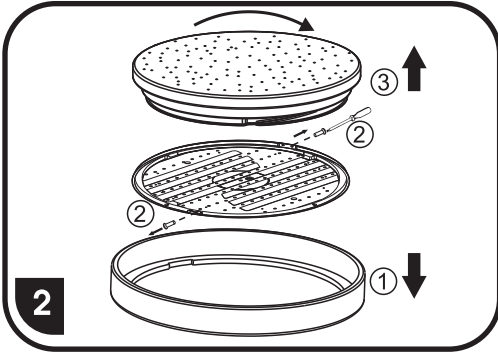

WLD400-24W/LED

WLD500-60W/LED

WLD600-80W/LED

SVÍTIDLA JSOU JIŽ Z VÝROBY SPÁROVANÁ S DÁLKOVÝM OVLADAČEM

3000K

4200K

6500K