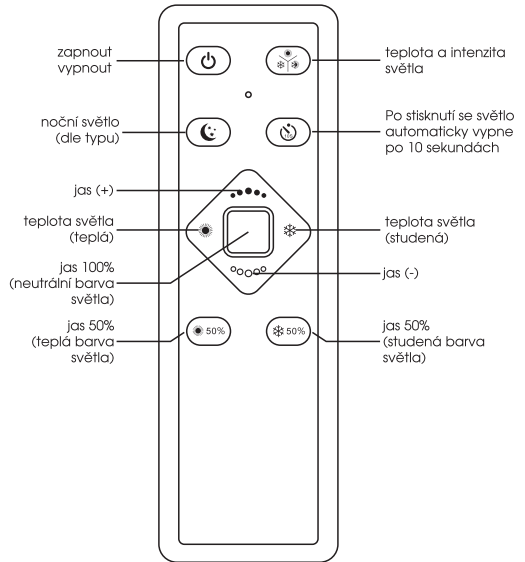

WLD400-24W/LED

WLD500-60W/LED

WLD600-80W/LED

SVÍTIDLA JSOU JIŽ Z VÝROBY SPÁROVANÁ S DÁLKOVÝM OVLADAČEM

3000K

4200K

6500K