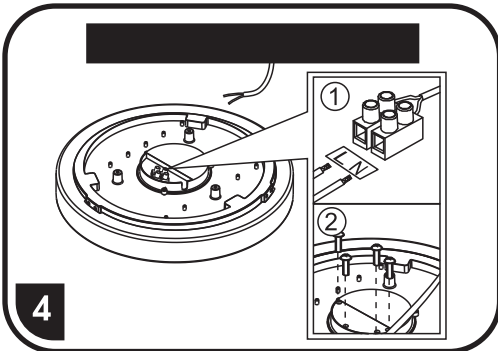

WLD400-24W/LED

WLD500-60W/LED

WLD600-80W/LED

SVÍTIDLA JSOU JIŽ Z VÝROBY SPÁROVANÁ S DÁLKOVÝM OVLADAČEM

3000K

4200K

6500K