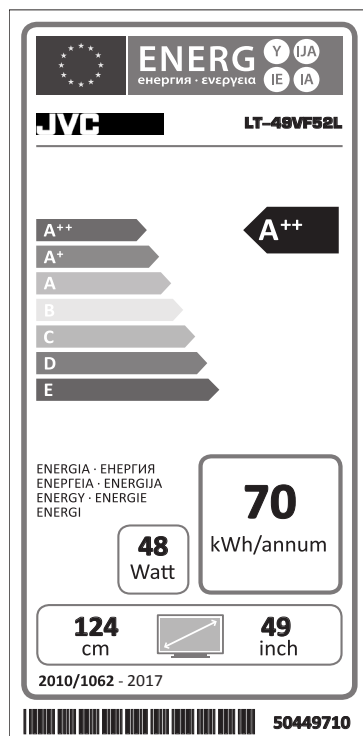

Energy Efficiency Class	A++
Visible Screen Size (approx.)	124 cm / 49 inches
On Mode Power Consumption (approx.)(*)	48 W
Annual Power Consumption (approx.)(**)	70 kWh
Standby Power Consumption (approx.)	< 0.5 W

(\*) Tested in accordance with IEC 62087-BD Ed. 3.0:2011 in default settings.

(\*\*) Energy consumption 70 kWh per year, based on the power consumption of the television operating 4 hours per day for 365 days. The actual energy consumption will depend on how the television is used.

<b>Třída Energetické účinnosti</b>	A++
<b>Viditelná velikost obrazovky</b>	124 cm / 49 palce
<b>Spotřeba energie v provozu (přibl.)(*)</b>	48 W
<b>Roční spotřeba energie (přibl.) (**)</b>	70 kWh
<b>Spotřeba energie v pohotovostním režimu (přibl.)</b>	< 0.5 W

Energijski razred učinkovitosti	A++
Vidna velikost zaslona (pribl.)	124 cm / 49 col
Poraba energije vključene naprave (pribl.) (*)	48 W
Letna poraba energije (pribl.) (**)	70 kWh
Poraba energije v stanju pripravljenosti (pribl.)	< 0.5 W