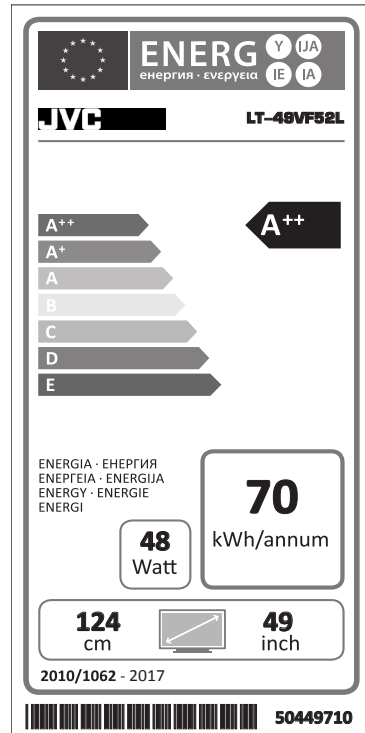

<b>Třída Energetické účinnosti</b>	A++
<b>Viditelná velikost obrazovky</b>	124 cm / 49 palce
<b>Spotřeba energie v provozu (přibl.)(*)</b>	48 W
<b>Roční spotřeba energie (přibl.) (**)</b>	70 kWh
<b>Spotřeba energie v pohotovostním režimu (přibl.)</b>	< 0.5 W

(\*) Testováno v souladu s IEC 62087-BD Ed. 3.0:2011 ve výchozím nastavení.

(\*\*) Spotřeba energie **70 kWh** za rok, na základě spotřeby energie televizoru, který je v provozu 4 hodiny denně 365 dní. Skutečná spotřeba energie závisí na tom, jak je televizor používán.

<b>Energiatahatékonyági osztály</b>	A++
<b>Látható kép méret (kb.)</b>	124 cm / 49 hüvelyk
<b>Fogyasztás bekapcsolt üzemmódban (kb.)(*)</b>	48 W
<b>Éves fogyasztás (kb.)(**)</b>	70 kWh
<b>Készenléti fogyasztás (kb.)</b>	< 0.5 W

Energijski razred učinkovitosti	A++
Vidna velikost zaslona (pribl.)	124 cm / 49 col
Poraba energije vključene naprave (pribl.) (*)	48 W
Letna poraba energije (pribl.) (**)	70 kWh
Poraba energije v stanju pripravljenosti (pribl.)	< 0.5 W