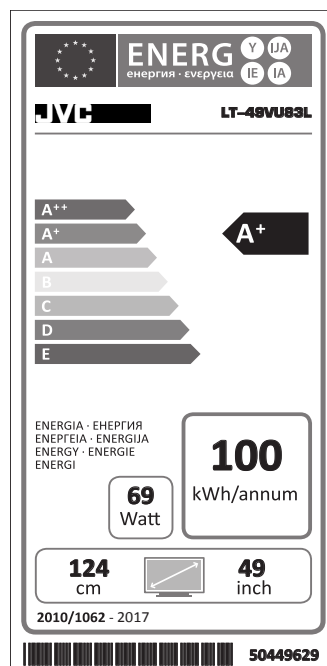

Energy Efficiency Class	A+
Visible Screen Size (approx.)	124 cm / 49 inches
On Mode Power Consumption (approx.)(*)	69 W
Annual Power Consumption (approx.)(**)	100 kWh
Standby Power Consumption (approx.)	< 0.5 W

Třída Energetické účinnosti	A+
Viditelná velikost obrazovky	124 cm / 49 palce
Spotřeba energie v provozu (přibl.)(*)	69 W
Roční spotřeba energie (přibl.) (**)	100 kWh
Spotřeba energie v pohotovostním režimu (přibl.)	< 0.5 W

Energiahatékonysági osztály	A+
Látható kép méret (kb.)	124 cm / 49 hüvelyk
Fogyasztás bekapcsolt üzemmódban (kb.)(*)	69 W
Éves fogyasztás (kb.)(**)	100 kWh
Készenléti fogyasztás (kb.)	< 0,5 W

Az IEC 62087-BD Ed.3.0: 2011 szabvány alapján tesztelve, alapértelmezett beállításokban. 3.0:2011 in default settings.

(**) Az energiafogyasztás évente **100 kWh**, 365 nap alatt napi 4 órás üzemidő fogyasztása alapján. Az aktuális energiafogyasztás a TV-készülék használati idejétől függ.

Magyar

Trieda energetickej účinnosti	A+
Viditeľná veľkosť obrazovky (približne)	124 cm / 49 palec
Spotreba energie v Zapnutom režime (cca) (*)	69 W
Ročná spotreba energie (cca) (**)	100 kWh
Spotreba energie v Pohotovostnom režime (cca) (*)	< 0,5 W