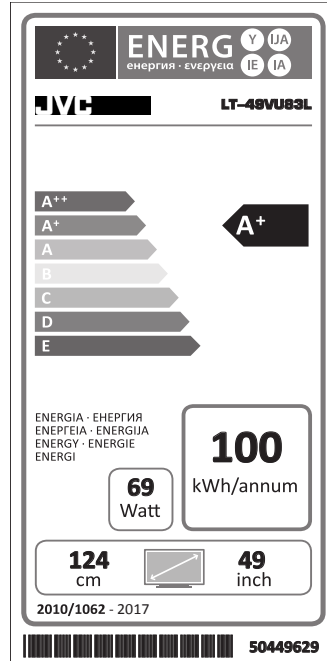

Energiahatékonysági osztály	A+
Látható kép méret (kb.)	124 cm / 49 hüvelyk
Fogyasztás bekapcsolt üzemmódban (kb.)(*)	69 W
Éves fogyasztás (kb.)(**)	100 kWh
Készenléti fogyasztás (kb.)	< 0,5 W

Az IEC 62087-BD Ed.3.0: 2011 szabvány alapján tesztelve, alapértelmezett beállításokban. 3.0:2011 in default settings.

(**) Az energiafogyasztás évente **100 kWh**, 365 nap alatt napi 4 órás üzemidő fogyasztása alapján. Az aktuális energiafogyasztás a TV-készülék használati idejétől függ.

Magyar