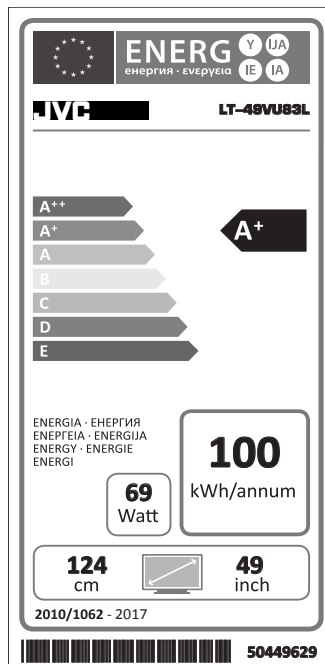

Třída Energetické účinnosti	A+
Viditelná velikost obrazovky	124 cm / 49 palce
Spotřeba energie v provozu (přibl.)(*)	69 W
Roční spotřeba energie (přibl.) (**)	100 kWh
Spotřeba energie v pohotovostním režimu (přibl.)	< 0.5 W

(*) Testováno v souladu s IEC 62087-BD Ed. 3.0:2011 ve výchozím nastavení.

(**) Spotřeba energie **100 kWh** za rok, na základě spotřeby energie televizoru, který je v provozu 4 hodiny denně 365 dní. Skutečná spotřeba energie závisí na tom, jak je televizor používán.

Energiahatékonysági osztály	A+
Látható kép méret (kb.)	124 cm / 49 hüvelyk
Fogyasztás bekapcsolt üzemmódban (kb.)(*)	69 W
Éves fogyasztás (kb.)(**)	100 kWh
Készenléti fogyasztás (kb.)	< 0,5 W

Az IEC 62087-BD Ed.3.0: 2011 szabvány alapján tesztelve, alapértelmezett beállításokban. 3.0:2011 in default settings.

(**) Az energiafogyasztás évente **100 kWh**, 365 nap alatt napi 4 órás üzemidő fogyasztása alapján. Az aktuális energiafogyasztás a TV-készülék használati idejétől függ.

Magyar

Trieda energetickej účinnosti	A+
Viditeľná veľkosť obrazovky (približne)	124 cm / 49 palec
Spotreba energie v Zapnutom režime (cca) (*)	69 W
Ročná spotreba energie (cca) (**)	100 kWh
Spotreba energie v Pohotovostnom režime (cca) (*)	< 0,5 W