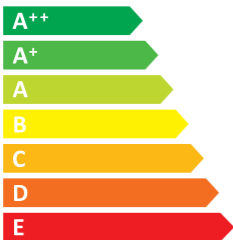

ENERG

енергия · ενεργεια

Y

IJA

IE

IA

HITACHI

49HK4W64

A+

ENERGIA · ЕНЕРГИЯ
ΕΝΕΡΓΕΙΑ · ENERGIJA
ENERGY · ENERGIE
ENERGI

69

Watt

100

kWh/annum

124
cm

49
inch