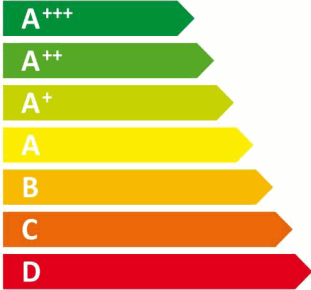

**ENERG**  
енергия · ενεργεια

**CANDY**

**31008256**  
**GVS 148THN3-36**

**A+++**

ENERGIA · ЕНЕРГИЯ · ΕΝΕΡΓΕΙΑ  
ENERGIJA · ENERGY · ENERGIE  
ENERGI

**196**  
kWh/annum

  
**9850**  
L/annum

  
kg  
**8**  
kg