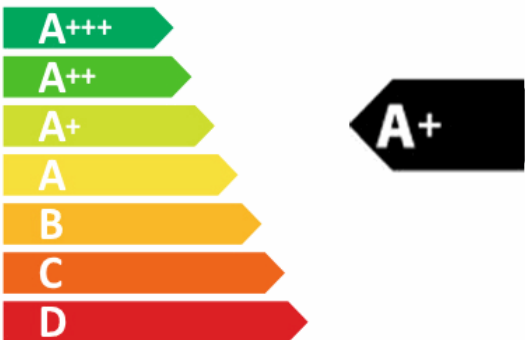

ENERG Y IJA
 енергия · ενεργεια IE IA

CANDY

FCE825XL

65 L

0.87 kWh/cycle*

0.8 kWh/cycle*

* цикл · cyklus · portion · zyklus · πρόγραμμα · ciclo · tsúkkel · ohjelma · ciklus
 ciklas · cikls · ciklu · cyclus · cykl · ciclu · program · cykel