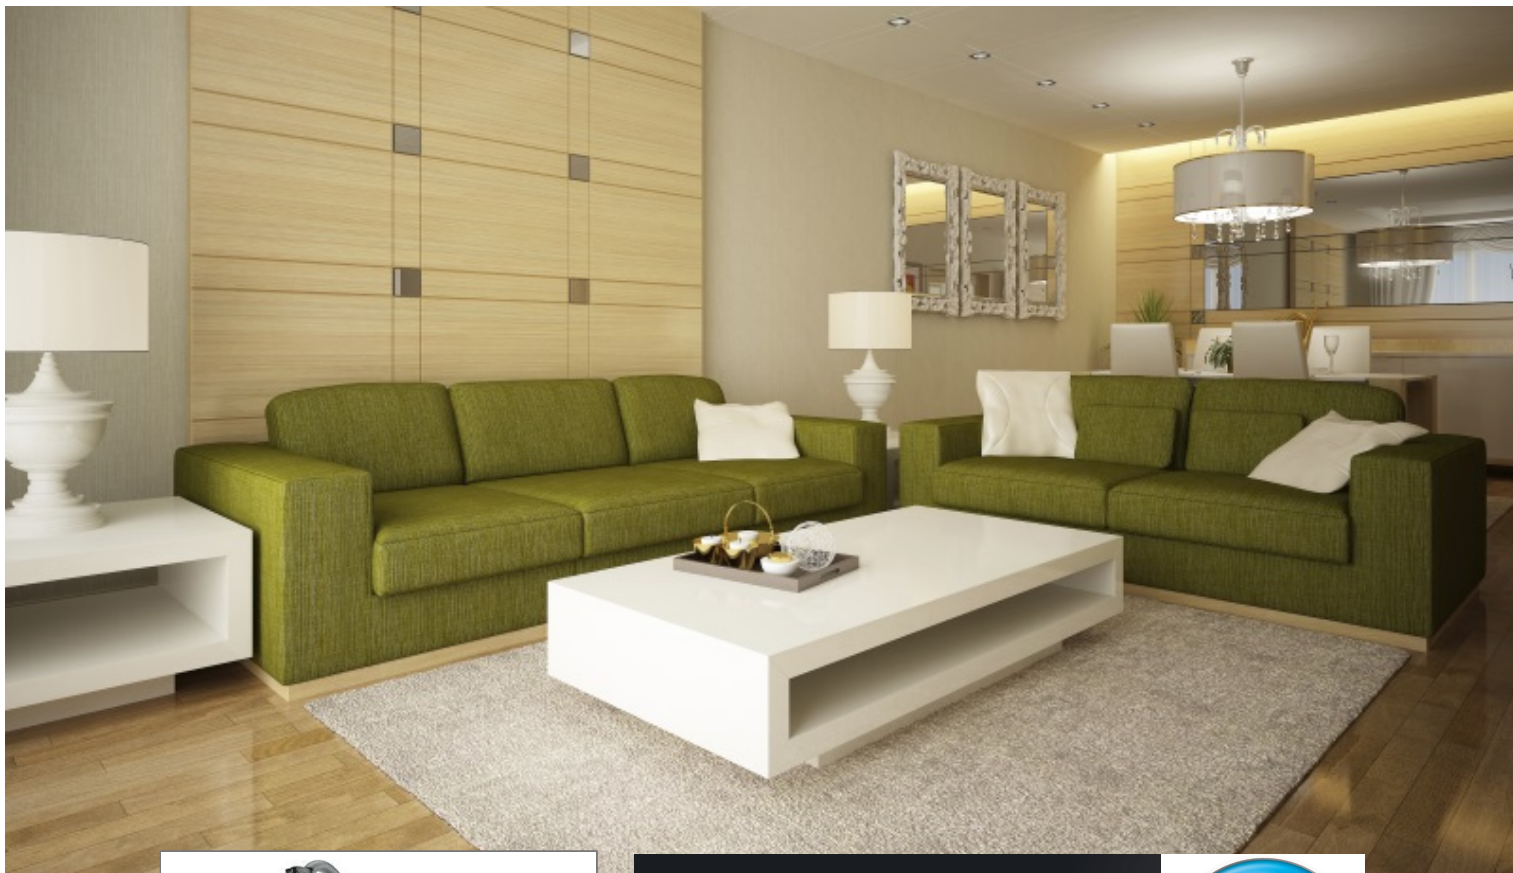

ROWENTA®

SILENCE FORCE CYCLONIC 4A

Bezsáčkový cyklónový vysavač Rowenta Silence Force Cyclonic 4A
Parquet R07623EA
R07623EA

Historicky nejtišší cyklónový vysavač třídy 4AAAA *

Vysavač Silence Force 4A je bezsáčkový vysavač s kombinací mimořádného sacího výkonu a pohodlí extrémně tichého chodu. Nová třípolohová hubice P3WER GLIDE zajišťuje výkon třídy 4AAAA na všech typech povrchů, vylepšená ergonomie umožňuje snazší odstraňování prachu a díky výkonné filtraci zachycuje 99,98 % prachu.*

*S jedinou hubicí na všechny typy podlah. Evropa, září 2017