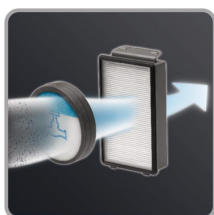

VYLEPŠENÝ SYSTÉM ODSTRAŇOVÁNÍ PRACHU A FILTRACE TŘÍDY A

Vyspělá cyklónová technologie a vysoce účinné filtry zachytí ve vysavači 99,98 % prachu.

ABSOLUTNĚ TICHÝ CHOD PRO EXTRÉMNÍ POHODÍ

Vyzkoušejte výjimečný výkon s bezkonkurenčně tichým chodem na úrovni pouhých 67 dB(a), což představuje sotva hlučnost běžného rozhovoru.