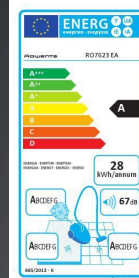

ROWENTA®

SILENCE FORCE CYCLONIC 4A

Bezsáčkový cyklónový vysavač Rowenta Silence Force Cyclonic 4A
Parquet R07623EA
R07623EA

Historicky nejtišší cyklónový vysavač třídy 4AAAA *

Vysavač Silence Force 4A je bezsáčkový vysavač s kombinací mimořádného sacího výkonu a pohodlí extrémně tichého chodu. Nová třípolohová hubice P3WER GLIDE zajišťuje výkon třídy 4AAAA na všech typech povrchů, vylepšená ergonomie umožňuje snazší odstraňování prachu a díky výkonné filtraci zachycuje 99,98 % prachu.*

*S jedinou hubicí na všechny typy podlah. Evropa, září 2017