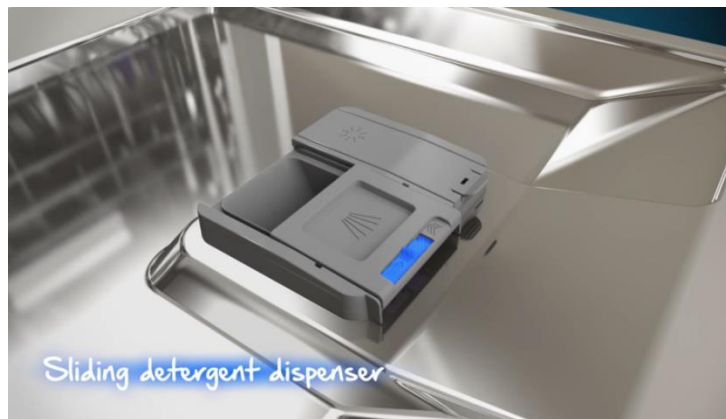

DFN 26421 X

Myčka Atlantis na 14 sad nádobí

Energetická třída:

A++

Šíře: **60 cm**

Barva : **nerez s úpravou proti otiskům prstů**

- Spotřeba el. energie: 266 kWh/ rok
- Spotřeba vody: **9,5** litrů / 2660 l/ rok
- Hlučnost: 43 dB
- **6+1** programů: **Auto program, Předmytí, Mini 30, Eco 50, Quick & Shine, Intensive 70,+ Inner Clean** na čištění myčky
- 6 teplot
- Odložený start 0,5 – 24 hod
- Poloviční náplň, Fast+, Extra sušení **Steam Gloss**, AqualIntense
- **speciální dolní rameno AqualIntense pro intenzivní mytí**
- mechanický Glass Care systém na ochranu skla
- 3 sprchovací úrovně se samostatnými rameny
- **inovovaná příborová přihrádka s šířkou přes celou myčku**
- turbo sušení
- LCD displej, Dětský zámek
- **držáky na mytí plechů**
- **Výškově nastavitelný horní koš Acrobat se 3 polohami**
- **ProSmart inverterový motor s 10 lety záruky**
- Senzor čistoty vody,
- Aquasafe

detaily produktu na dalších stranách →

Stock code: **7657253977** EAN **8690842109560**

beko

14 sad nádobí

Vyšší kapacita mytí při stejných rozměrech myčky.

díky novému tvaru vnitřních dveří můžete v myčce dokonale umýt až **14 plných sad nádobí.**

Inovovaná násypka

Spolehlivější dávkování a trvanlivější násypka

inovovaná násypka s klouzavými dveřmi je spolehlivější, otevírá se bez nepříjemných zvuků a šetrněji

horní koš Acrobat se 3 polohami

3 polohy pro maximální flexibilitu.

3 polohový horní koš Acrobat pro jakékoliv velikosti nádobí nabízí maximální variabilitu.

Koše

Silnější materiál použitý pro koše.

Stabilnější a kvalitnější koše.

inovovaný tvar pro zajištění dokonalejšího sušení