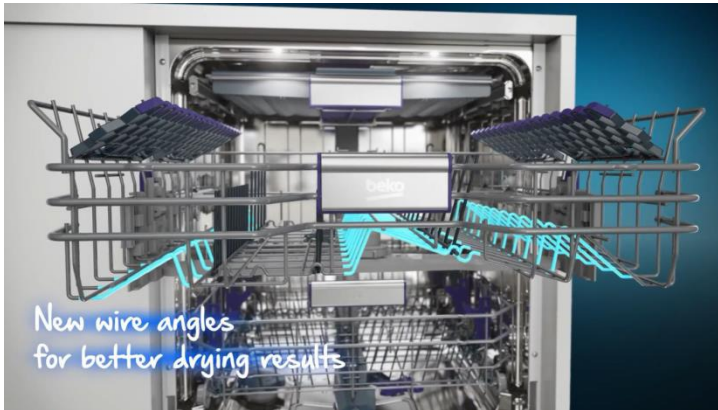

inovovaný tvar pro zajištění dokonalejšího sušení