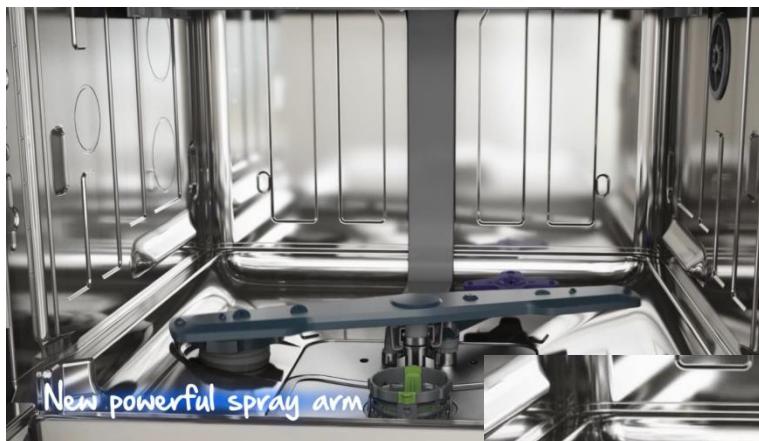

Inovovaná násypka

Spolehlivější dávkování a trvanlivější násypka

inovovaná násypka s klouzavými dveřmi je spolehlivější, otevírá se bez nepříjemných zvuků a šetrněji

horní koš Acrobat se 3 polohami

3 polohy pro maximální flexibilitu.

SoftTouch potah pro šetrné mytí skleniček

AqualIntense

přídavné dolní rameno pro dokonalé mytí i hodně znečištěného nádobí.

robustní nová sprchovací ramena