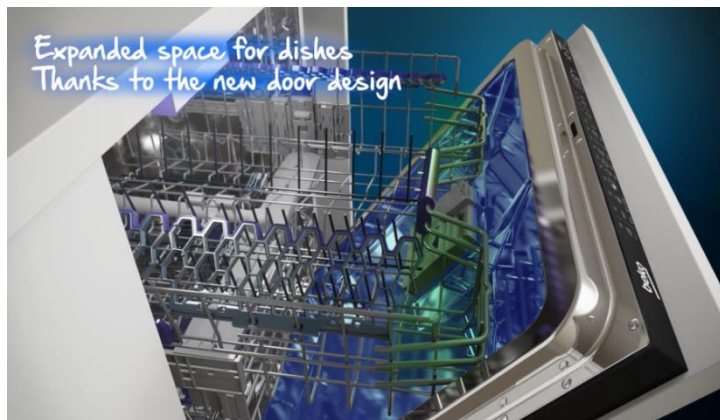

14 sad nádobí

Vyšší kapacita mytí při stejných rozměrech myčky.

díky novému tvaru vnitřních dveří můžete v myčce dokonale umýt až **14 plných sad nádobí.**