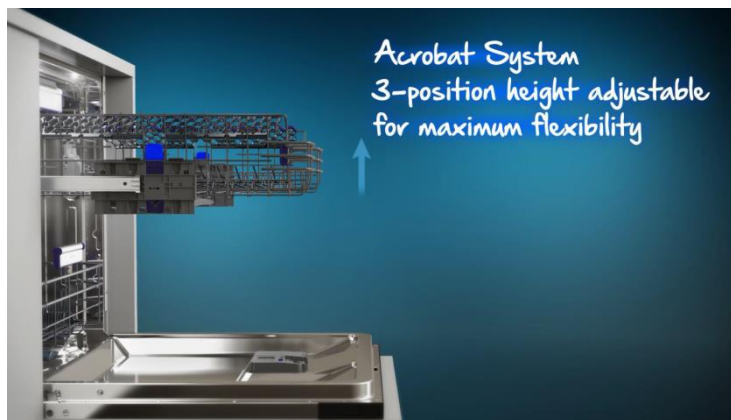

Inovovaná násypka

Spolehlivější dávkování a trvanlivější násypka

inovovaná násypka s klouzavými dveřmi je spolehlivější, otevírá se bez nepříjemných zvuků a šetrněji

horní koš Acrobat se 3 polohami

3 polohy pro maximální flexibilitu.