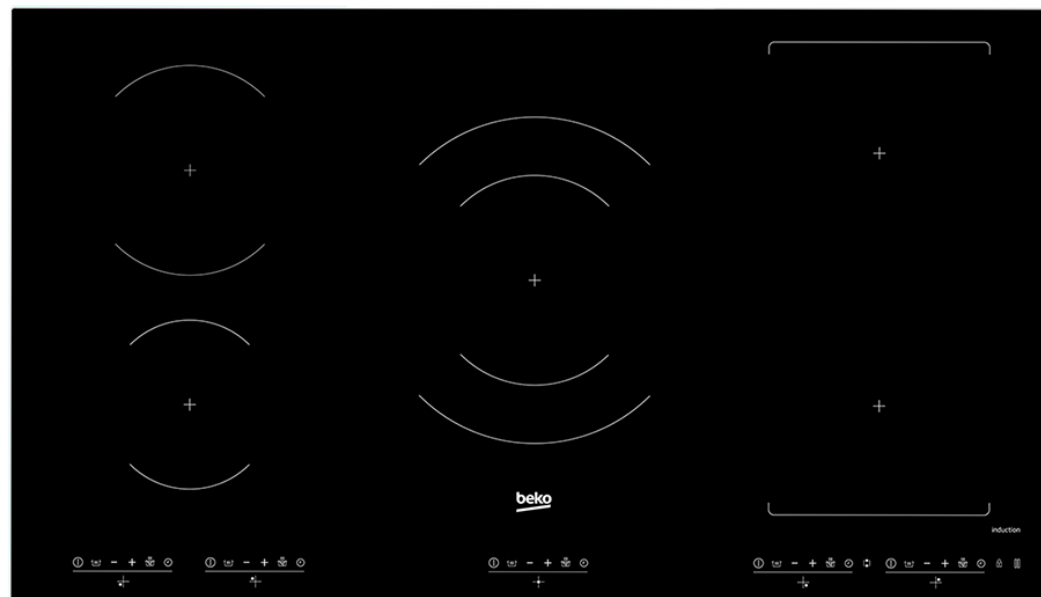

HII 95310 FHT

Indukční varná deska

Šíře: 90 cm
Barva: černá

- **5 indukčních zón včetně 1 Flexi zóny**

Přední levá	Ø 145 – 1500/ 2200 W
Zadní levá	Ø 210 – 2000/ 3700 W
Přední pravá	Ø 180 – 1800/ 3000 W
Zadní pravá	Ø 180 – 2000/ 3000 W
Střední duální	Ø 180/ 280 – 1800/ 3600 W
- senzorové ovládání, 9 úrovní+ booster
- **4 x Timer/ 4 x Booster**
- **Displej**
- **AutoCook**
- Dětský zámek
- Ochrana proti přetečení
- Ochrana proti přehřátí
- Automatické vypnutí
- Ukazatel zbytkového tepla
- Rozměry: 90 x 51,6 x 5,5 cm