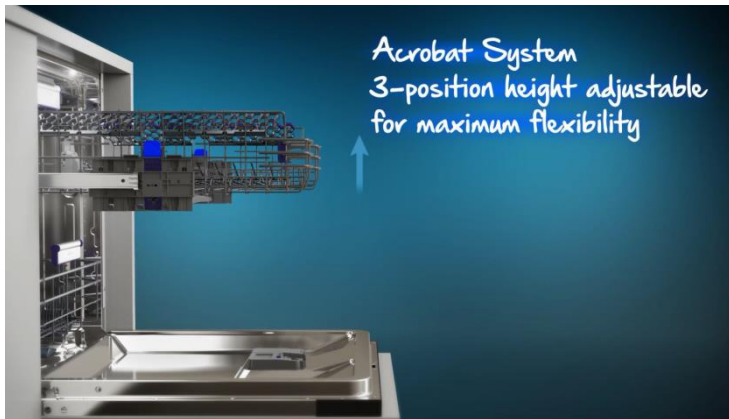

Flexible in 5 positions

Flexi příborová zásuvka

umožňuje až 5 různých poloh.

flexibilní pro použití vysokých skleniček či mnoho příborů

Flexible in 5 positions

Flexible in 5 positions

horní koš Acrobat se 3 polohami

3 polohy pro maximální flexibilitu.

3 polohový horní koš Acrobat pro jakékoliv velikosti nádobí nabízí maximální variabilitu.

Koše

Silnější materiál použitý pro koše.

Stabilnější a kvalitnější koše.

inovovaný tvar pro zajištění dokonalejšího sušení

AqualIntense

přídavné dolní rameno pro dokonalé mytí i hodně znečištěného nádobí.

robustní nová sprchovací ramena