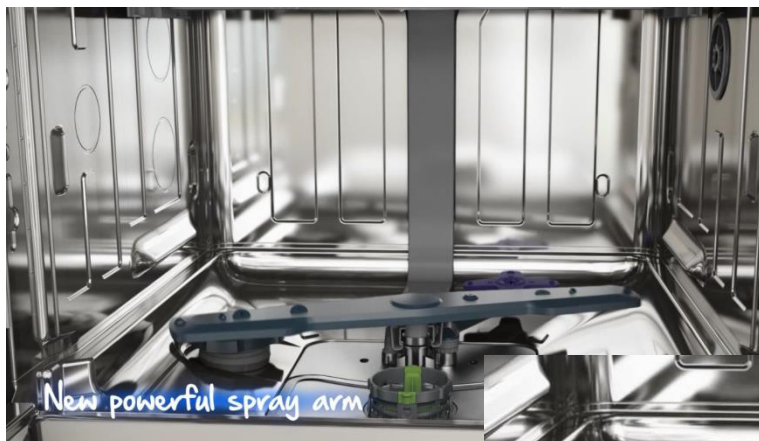

Flexible in 5 positions

Flexi příborová zásuvka

umožňuje až 5 různých poloh.

flexibilní pro použití vysokých skleniček či mnoho příborů

Flexible in 5 positions

Flexible in 5 positions

horní koš Acrobat se 3 polohami

3 polohy pro maximální flexibilitu.

3 polohový horní koš Acrobat pro jakékoliv velikosti nádobí nabízí maximální variabilitu.

Koše

Silnější materiál použitý pro koše.

Stabilnější a kvalitnější koše.

inovovaný tvar pro zajištění dokonalejšího sušení

AqualIntense

přídavné dolní rameno pro dokonalé mytí i hodně znečištěného nádobí.

robustní nová sprchovací ramena