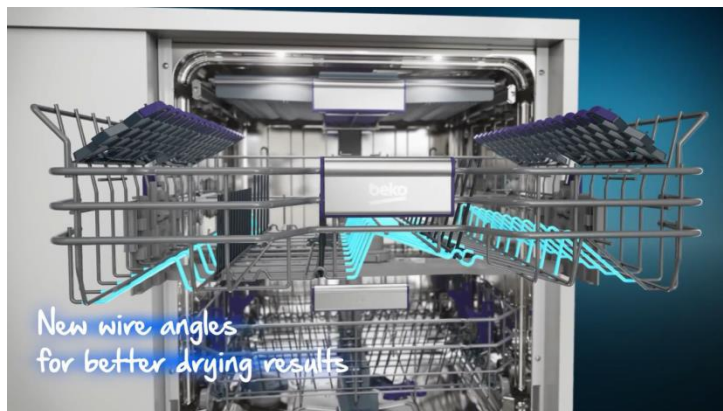

inovovaný tvar pro zajištění dokonalejšího sušení