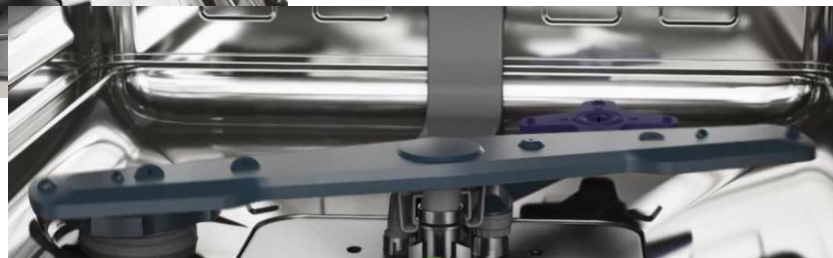

Inovovaná násypka

Spolehlivější dávkování a trvanlivější násypka

inovovaná násypka s klouzavými dveřmi je spolehlivější, otevírá se bez nepříjemných zvuků a šetrněji

Vnitřní osvětlení

2x LED osvětlení z horního panelu pro lepší přehlednost

Flexible in 5 positions

Flexibilní příborová zásuvka

umožňuje až 5 různých poloh.

flexibilní pro použití vysokých skleniček či mnoho příborů

Flexible in 5 positions

Flexible in 5 positions

horní koš Acrobat se 3 polohami

Stabilnější a kvalitnější koše.

inovovaný tvar pro zajištění dokonalejšího sušení

SoftTouch potah pro šetrné mytí skleniček

AqualIntense

přídavné dolní rameno pro dokonalé mytí i hodně znečištěného nádobí.

robustní nová sprchovací ramena

EverClean samočisticí filtr

pro až 4 x menší potřebu ručního čištění filtrů.