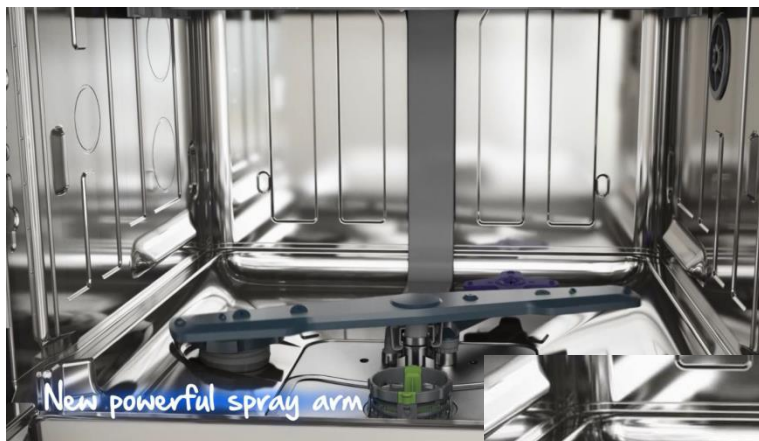

Flexible in 5 positions

Flexibilní příborová zásuvka

umožňuje až 5 různých poloh.

flexibilní pro použití vysokých skleniček či mnoho příborů

Flexible in 5 positions

Flexible in 5 positions

horní koš Acrobat se 3 polohami

Stabilnější a kvalitnější koše.

inovovaný tvar pro zajištění dokonalejšího sušení

SoftTouch potah pro šetrné mytí skleniček

AqualIntense

přídavné dolní rameno pro dokonalé mytí i hodně znečištěného nádobí.

robustní nová sprchovací ramena

EverClean samočisticí filtr

pro až 4 x menší potřebu ručního čištění filtrů.