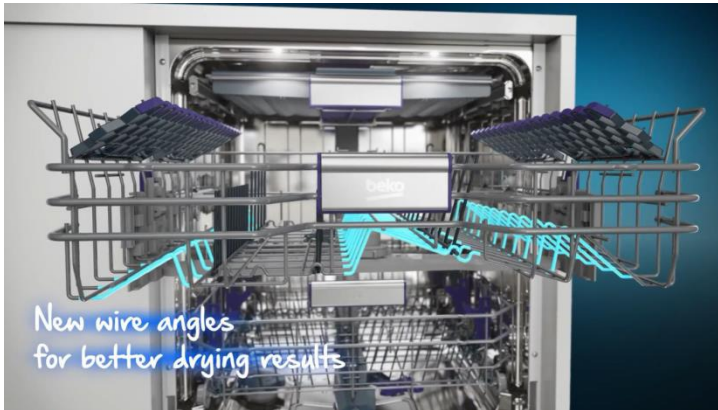

3 polohy pro maximální flexibilitu.

3 polohový horní koš Acrobat pro jakékoliv velikosti nádobí nabízí maximální variabilitu.

SoftSlide vedení koše

Snadná manipulace i s plně naloženým košem.

Koše

Silnější materiál použitý pro koše.

Stabilnější a kvalitnější koše.

inovovaný tvar pro zajištění dokonalejšího sušení

SoftTouch potah pro šetrné mytí skleniček

AqualIntense

přídavné dolní rameno pro dokonalé mytí i hodně znečištěného nádobí.