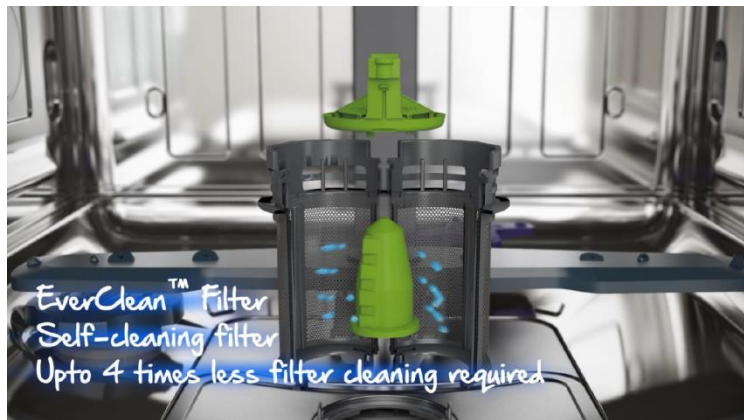

Stabilnější a kvalitnější koše.

inovovaný tvar pro zajištění dokonalejšího sušení

SoftTouch potah pro šetrné mytí skleniček

AqualIntense

přídavné dolní rameno pro dokonalé mytí i hodně znečištěného nádobí.

robustní nová sprchovací ramena

EverClean samočisticí filtr

pro až 4 x menší potřebu ručního čištění filtrů.