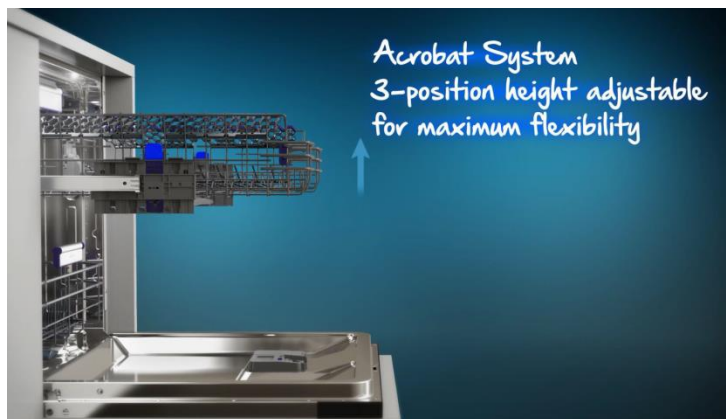

detaily produktu na dalších stranách 

Stock code: **7652053977** EAN **8690842132261**

beko

14 sad nádobí

Vyšší kapacita mytí při stejných rozměrech myčky.

díky novému tvaru vnitřních dveří můžete v myčce dokonale umýt až **14 plných sad nádobí.**

Horní koš Acrobat se 3 polohami

3 polohy pro maximální flexibilitu.

3 polohový horní koš Acrobat pro jakékoliv velikosti nádobí nabízí maximální variabilitu pro naplnění dolního i horního koše.

Koše

Silnější materiál použitý pro koše.