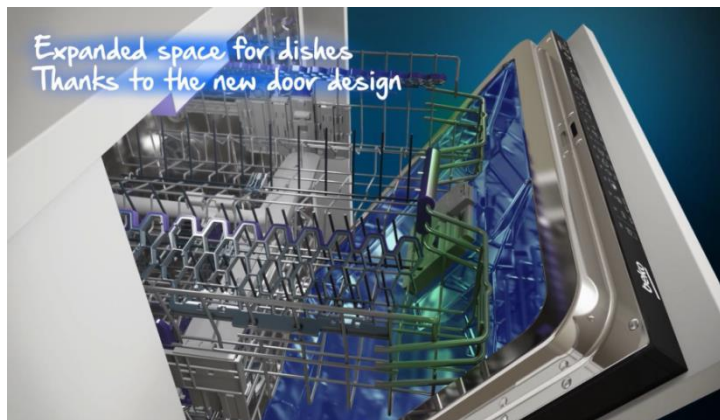

14 sad nádobí

Vyšší kapacita mytí při stejných rozměrech myčky.

díky novému tvaru vnitřních dveří můžete v myčce dokonale umýt až **14 plných sad nádobí.**

Inovovaná násypka

Spolehlivější dávkování a trvanlivější násypka

inovovaná násypka s klouzavými dveřmi je spolehlivější, otevírá se bez nepříjemných zvuků a šetrněji. Není třeba upravovat horní koš a snižovat kapacitu myčky.

Horní koš Acrobat se 3 polohami

3 polohy pro maximální flexibilitu.

3 polohový horní koš Acrobat pro jakékoliv velikosti nádobí nabízí maximální variabilitu pro naplnění dolního i horního koše.