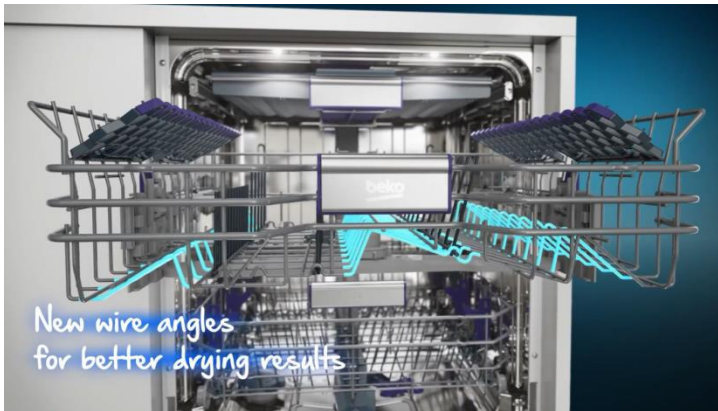

Stabilnější, pevnější a kvalitnější koše.

inovovaný tvar koše pro zajištění dokonalejšího sušení

Držáky na mytí plechů

umožní dokonalé mytí plechů, které jinak obtížně umístíte do myčky.

Držáky na mytí dlouhých nástrojů