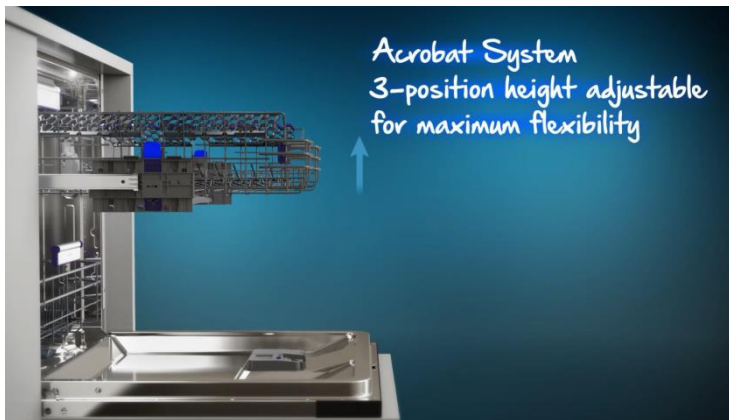

Flexible in 5 positions

Flexibilní příborová zásuvka

umožňuje až 5 různých poloh.

flexibilní pro použití vysokých skleniček či mnoho příborů

Flexible in 5 positions

Flexible in 5 positions

horní koš Acrobat se 3 polohami

3 polohy pro maximální flexibilitu.

3 polohový horní koš Acrobat pro jakékoliv velikosti nádobí nabízí maximální variabilitu.

SoftSlide vedení koše

Snadná manipulace i s plně naloženým košem.

Koše

Silnější materiál použitý pro koše.