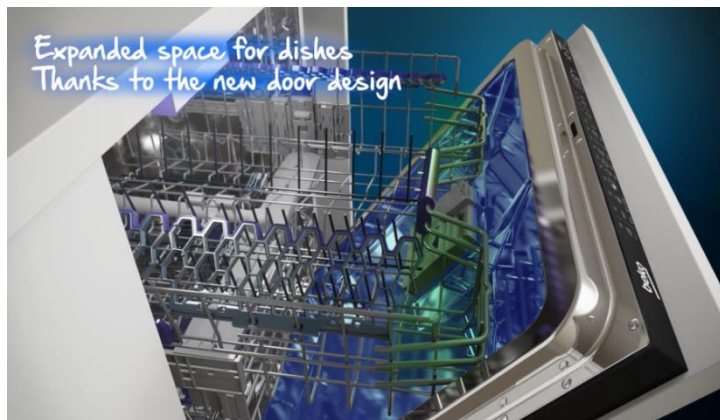

14 sad nádobí

Vyšší kapacita mytí při stejných rozměrech myčky.

díky novému tvaru vnitřních dveří můžete v myčce dokonale umýt až **14 plných sad nádobí**.