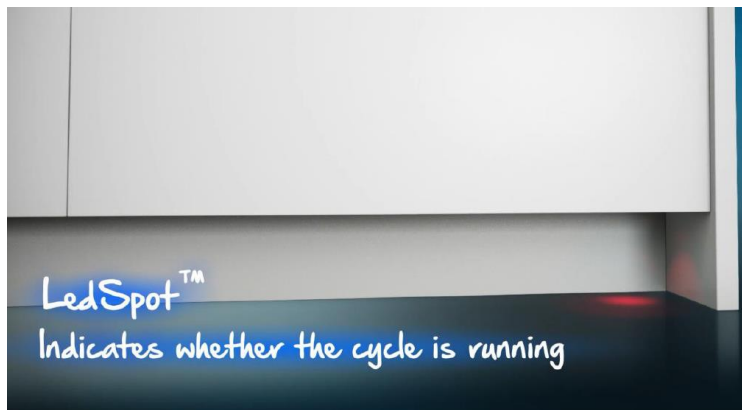

LED signalizace provozu na podlahu

pro snadnou kontrolu zda již myčka domyla.