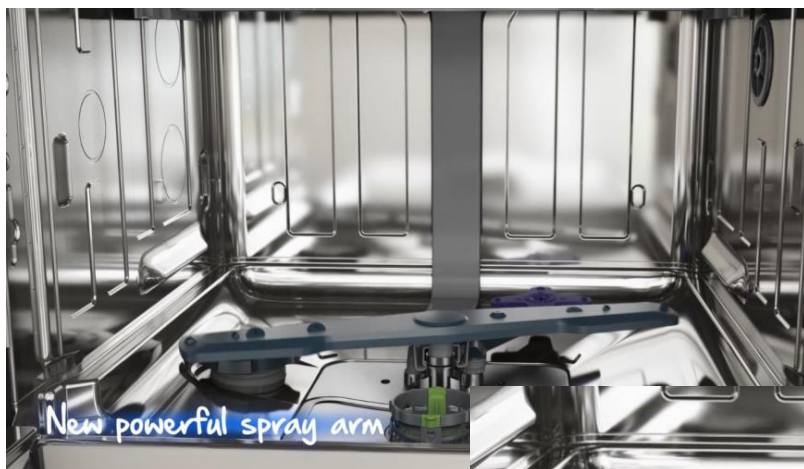

Flexible in 5 positions

Flexibilní příborová zásuvka

umožňuje až 5 různých poloh.

flexibilní pro použití vysokých skleniček či mnoho příborů

Flexible in 5 positions

Flexible in 5 positions

horní koš Acrobat se 3 polohami

bez nutnosti prořezávat sokl kuchyňské linky.

LED signalizace provozu na podlahu

pro snadnou kontrolu zda již myčka domyla.

AqualIntense

přídavné dolní rameno pro dokonalé mytí i hodně znečištěného nádobí.