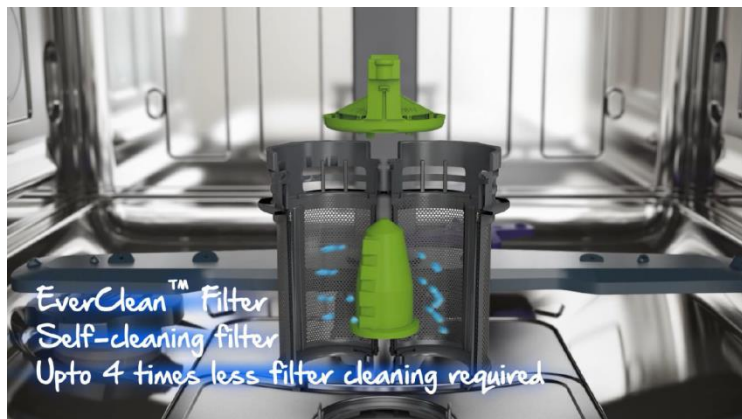

Stabilnější a kvalitnější koše.

inovovaný tvar pro zajištění dokonalejšího sušení

SoftTouch potah pro šetrné mytí skleniček

EverClean samočisticí filtr

pro až 4 x menší potřebu ručního čištění filtrů.

SlideFit kluzné uložení dveří

bez nutnosti prořezávat sokl kuchyňské linky.

LED signalizace provozu na podlahu

pro snadnou kontrolu zda již myčka domyla.

AqualIntense

přídavné dolní rameno pro dokonalé mytí i hodně znečištěného nádobí.