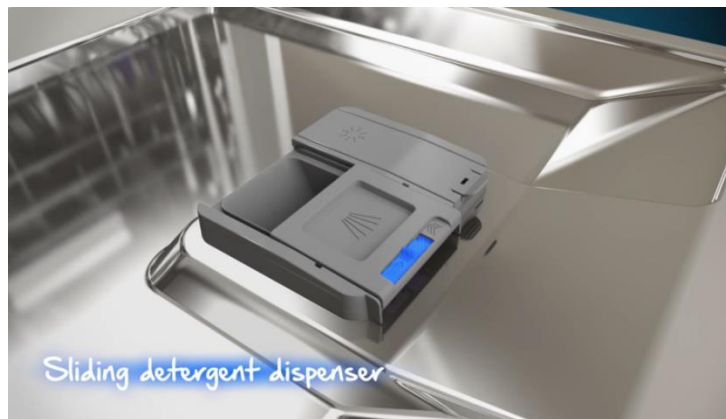

DIN 39432

Vestavná myčka integrovaná Atlantis na 14 sad nádobí

Energetická třída:

A+++

Šíře: **60 cm**

Barva : **nerez s úpravou proti otiskům prstů**

- Spotřeba el. energie: 237 kWh/ rok
- Spotřeba vody: 9,5 litrů / 2660 l/ rok
- Hlučnost: 42 dB
- **9+1** programů: **Auto program, AquaFlex, BabyProtect, Předmytí, Glass Care 40, Mini 30, Eco 50, Quick & Shine, Intensive 70,+ Inner Clean** na čištění myčky
- 6 teplot, Odložený start 0,5 – 24 hod
- EverClean filtr, Fast+, Extra sušení **Steam Gloss**, AqualIntense
- Automatická funkce Tablety All in one a Poloviční náplň
- **speciální dolní rameno AqualIntense pro intenzivní mytí**
- mechanický Glass Care systém na ochranu skla
- 3 sprchovací úrovně se samostatnými rameny
- **příborová přihrádka s šířkou přes celou myčku s vedením SoftSlide**
- nový systém sušení Effective Drying System
- LCD displej s **dotekovým ovládáním**, Dětský zámek
- **LED** světelná signalizace provozu na podlahu
- **držáky na mytí plechů**
- **Výškově nastavitelný horní koš Acrobat se 3 polohami**
- **EverClean samočisticí filtr**
- **vnitřní osvětlení**
- **ProSmart invertorový motor s 10 lety záruky**
- **Samonastavovací panty na dveře o hmotnosti 3 – 9 kg, kluzné uložení dveří SlideFit**
- Senzor čistoty vody,
- Aquasafe+/ Waterstop

Inovovaná násypka

Spolehlivější dávkování a trvanlivější násypka

inovovaná násypka s klouzavými dveřmi je spolehlivější, otevírá se bez nepříjemných zvuků a šetrněji

Vnitřní osvětlení

2 x LED z horního panelu zajistí lepší přehled

Flexible in 5 positions

Flexibilní příborová zásuvka

umožňuje až 5 různých poloh.

flexibilní pro použití vysokých skleniček či mnoho příborů

Flexible in 5 positions

Flexible in 5 positions

horní koš Acrobat se 3 polohami

3 polohy pro maximální flexibilitu.

3 polohový horní koš Acrobat pro jakékoliv velikosti nádobí nabízí maximální variabilitu.

SoftSlide vedení koše

Snadná manipulace i s plně naloženým košem.

Koše

Silnější materiál použitý pro koše.