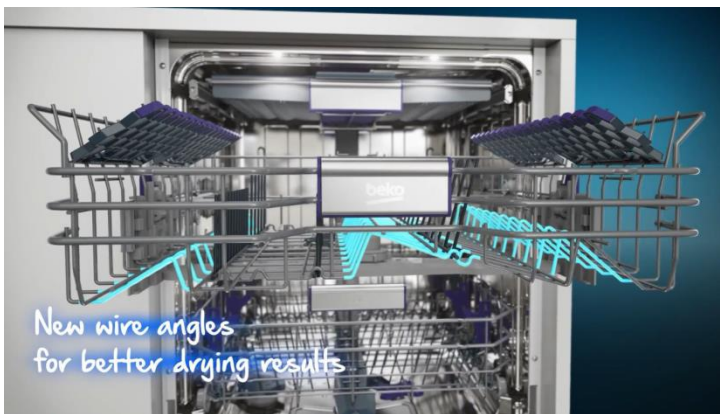

inovovaný tvar pro zajištění dokonalejšího sušení