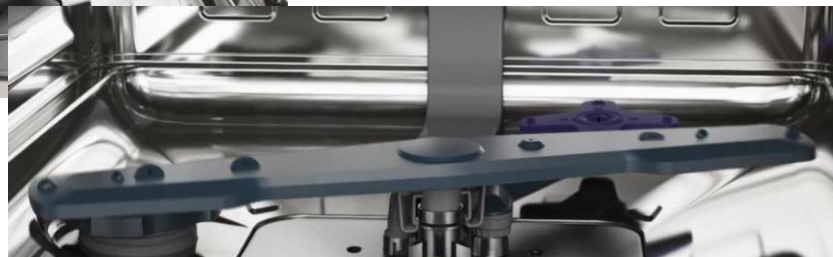

Inovovaná násypka

Spolehlivější dávkování a trvanlivější násypka

inovovaná násypka s klouzavými dveřmi je spolehlivější, otevírá se bez nepříjemných zvuků a šetrněji

Vnitřní osvětlení

2x LED osvětlení z horního panelu pro lepší přehlednost

Flexible in 5 positions

Flexibilní příborová zásuvka

umožňuje až 5 různých poloh.

flexibilní pro použití vysokých skleniček či mnoho příborů

Flexible in 5 positions

Flexible in 5 positions

horní koš Acrobat se 3 polohami

Stabilnější a kvalitnější koše.

inovovaný tvar pro zajištění dokonalejšího sušení

SoftTouch potah pro šetrné mytí skleniček

AqualIntense

přídavné dolní rameno pro dokonalé mytí i hodně znečištěného nádobí.

robustní nová sprchovací ramena

EverClean samočisticí filtr

pro až 4 x menší potřebu ručního čištění filtrů.