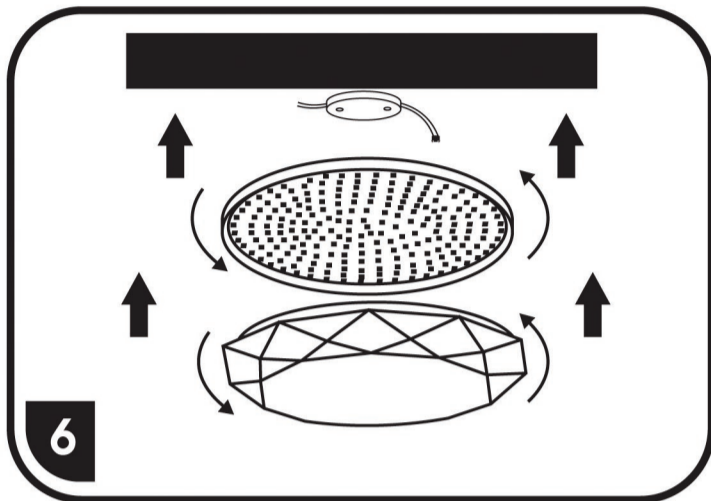

## Párování ovladače a světla / Párovanie ovládače a svetla

Vypnout svítidlo.  
Vypnúť svetlo.

Stiskněte a držte párovací tlačítko.  
Stlačte a držte párovací tlačidlo.

Pak zapnout svítidlo.  
Potom zapnúť svetlo.