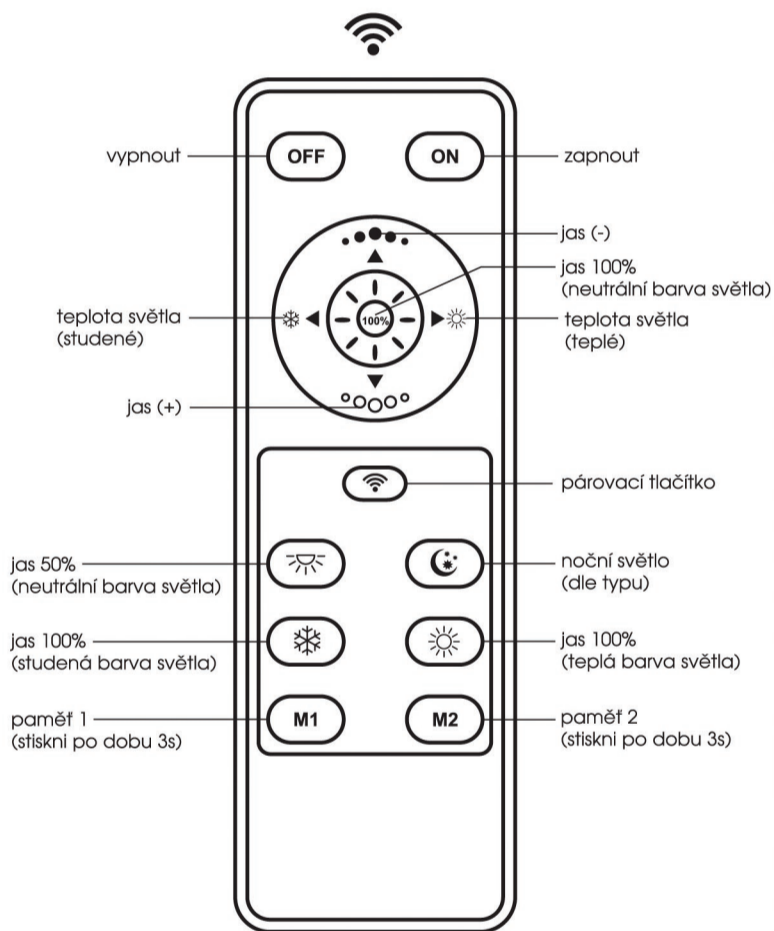

# WZSD/LED

## Párování ovladače a světla / Párovanie ovládače a svetla

Vypnout svítidlo.  
Vypnúť svetlo.

Stiskněte a držte párovací tlačítko.  
Stlačte a držte párovací tlačidlo.

Pak zapnout svítidlo.  
Potom zapnúť svetlo.