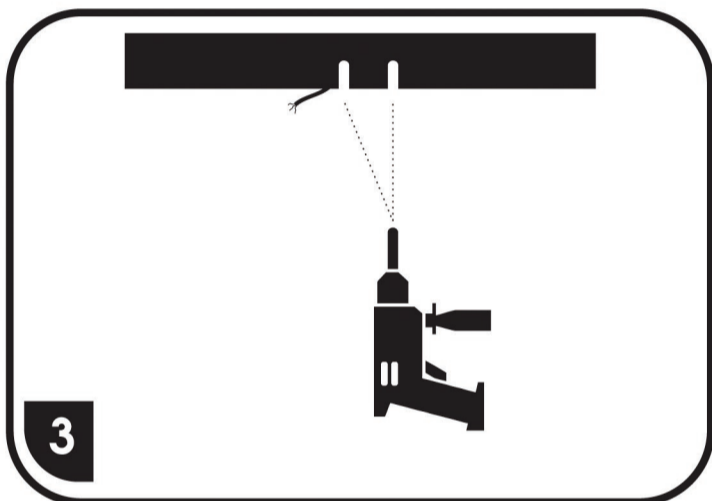

## Párování ovladače a světla / Párovanie ovládače a svetla

Vypnout svítidlo.  
Vypnúť svetlo.

Stiskněte a držte párovací tlačítko.  
Stlačte a držte párovací tlačidlo.

Pak zapnout svítidlo.  
Potom zapnúť svetlo.