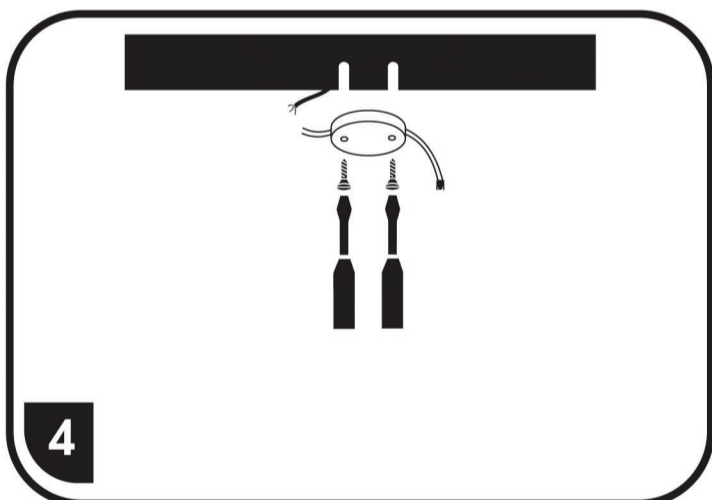

## Párování ovladače a světla / Párovanie ovládače a svetla

Vypnout svítidlo.  
Vypnúť svetlo.

Stiskněte a držte párovací tlačítko.  
Stlačte a držte párovací tlačidlo.

Pak zapnout svítidlo.  
Potom zapnúť svetlo.