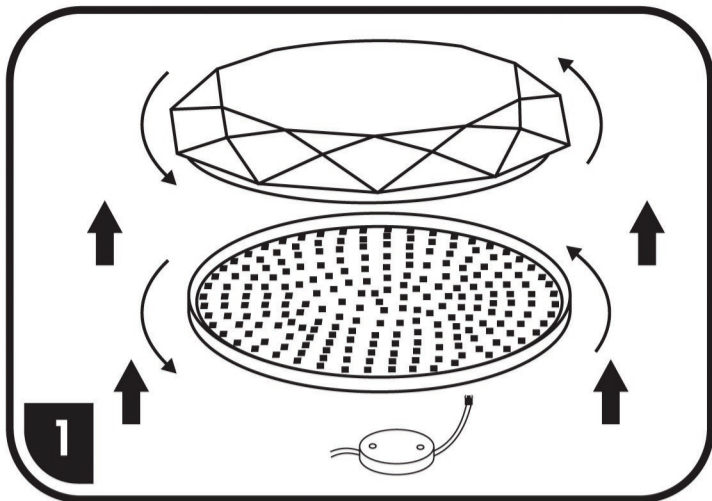

# WZSD/LED

## Párování ovladače a světla / Párovanie ovládače a svetla

Vypnout svítidlo.  
Vypnúť svetlo.

Stiskněte a držte párovací tlačítko.  
Stlačte a držte párovací tlačidlo.

Pak zapnout svítidlo.  
Potom zapnúť svetlo.