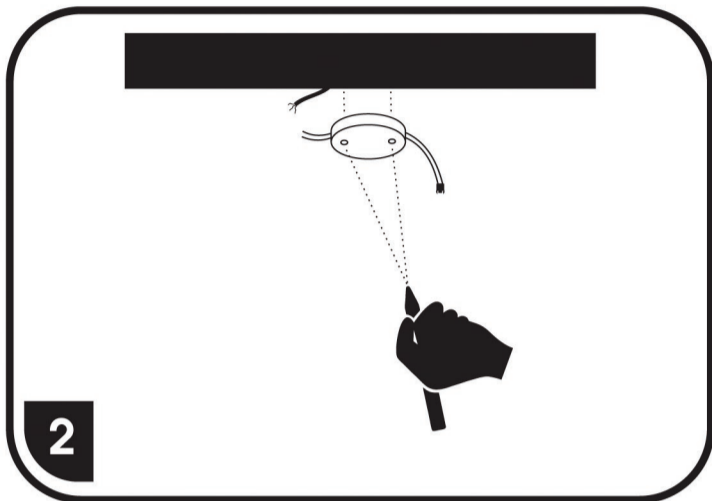

## Párování ovladače a světla / Párovanie ovládače a svetla

Vypnout svítidlo.  
Vypnúť svetlo.

Stiskněte a držte párovací tlačítko.  
Stlačte a držte párovací tlačidlo.

Pak zapnout svítidlo.  
Potom zapnúť svetlo.