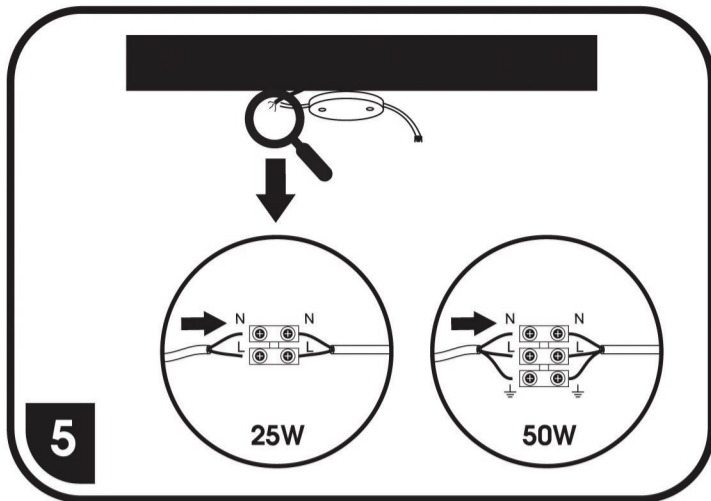

## Párování ovladače a světla / Párovanie ovládače a svetla

Vypnout svítidlo.  
Vypnúť svetlo.

Stiskněte a držte párovací tlačítko.  
Stlačte a držte párovací tlačidlo.

Pak zapnout svítidlo.  
Potom zapnúť svetlo.