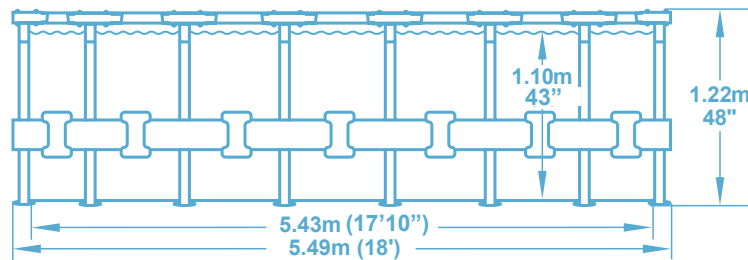

56462
 ← 549 x 122cm
 18' x 48"
 (TM) STEEL PRO MAX™

FEATURES • Caractéristiques • Características • Eigenschaften • Kenmerken • Caratteristiche • Cechy

SETUP TIME
 Temps de montage
 Tiempo de montaje
 Montagezeit
 Montagetijd
 Tempo di montaggio
 Czas montażu

PVC/TRITECH™

INNER MOSAIC PRINT
 Motif intérieur mosaïque
 Estampado interno de mosaico
 Innenverkleidung: mosaikoptik
 Mozaiek Print
 Stampa interna mosaico
 Nadruk wewnętrzny mozaika

38mm
 Ø 1.25

INCLUDES • Inclus • Incluye • Inhalt • Bevat • Include • Zawiera