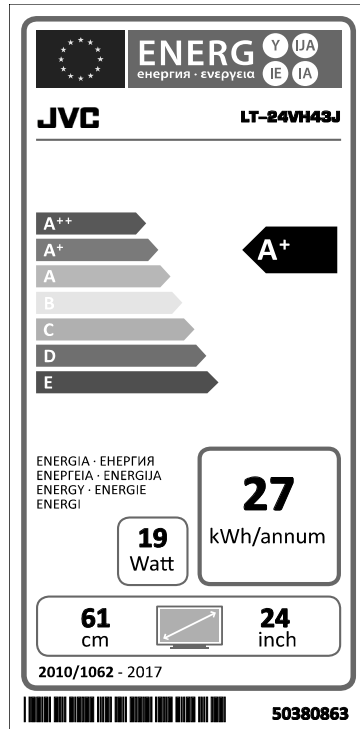

Energy Efficiency Class	A+
Visible Screen Size (approx.)	61 cm / 24 inches
On Mode Power Consumption (approx.)(*)	19 W
Annual Power Consumption (approx.)(**)	27 kWh
Standby Power Consumption (approx.)	< 0.5 W

(*) Tested in accordance with IEC 62087-BD Ed. 3.0:2011 in default settings.

(**) Energy consumption 27 kWh per year, based on the power consumption of the television operating 4 hours per day for 365 days. The actual energy consumption will depend on how the television is used.

Třída Energetické účinnosti	A+
Viditelná velikost obrazovky	61 cm / 24 palce
Spotřeba energie v provozu (přibl.)(*)	19 W
Roční spotřeba energie (přibl.) (**)	27 kWh
Spotřeba energie v pohotovostním režimu (přibl.)	< 0.5 W

Energiahatékonysági osztály	A+
Látható kép méret (kb.)	61 cm / 24 hüvelyk
Fogyasztás bekapcsolt üzemmódban (kb.)(*)	19 W
Éves fogyasztás (kb.)(**)	27 kWh
Készenléti fogyasztás (kb.)	< 0.5 W

(*) Az IEC 62087-BD Ed. 3.0:2011 szabványnak megfelelően gyári beállításokkal tesztelve.