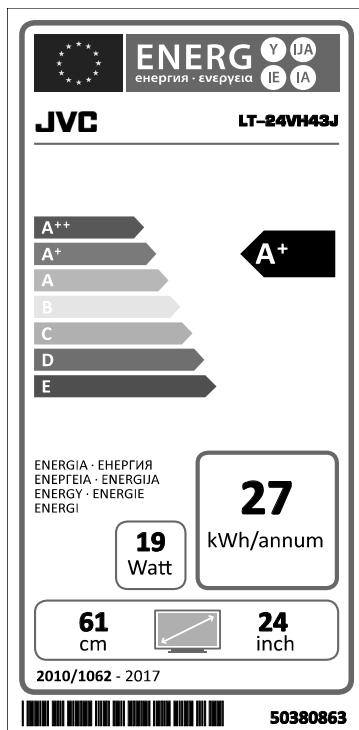

Třída Energetické účinnosti	A+
Viditelná velikost obrazovky	61 cm / 24 palce
Spotřeba energie v provozu (přibl.)(*)	19 W
Roční spotřeba energie (přibl.) (**)	27 kWh
Spotřeba energie v pohotovostním režimu (přibl.)	< 0.5 W

(*) Testováno v souladu s IEC 62087-BD Ed. 3.0:2011 ve výchozím nastavení.

(**) Spotřeba energie 27 kWh za rok, na základě spotřeby energie televizoru, který je v provozu 4 hodiny denně 365 dní. Skutečná spotřeba energie závisí na tom, jak je televizor používán.

Energiahatékonysági osztály	A+
Látható kép méret (kb.)	61 cm / 24 hüvelyk
Fogyasztás bekapcsolt üzemmódban (kb.)(*)	19 W
Éves fogyasztás (kb.)(**)	27 kWh
Készenléti fogyasztás (kb.)	< 0.5 W

(*) Az IEC 62087-BD Ed. 3.0:2011 szabványnak megfelelően gyári beállításokkal tesztelve.

(**) Az energiafogyasztás évente 27 kWh, 365 nap alatt napi 4 órás üzemidő fogyasztása alapján. Az aktuális energiafogyasztás a TV-készülék használati idejétől függ.

Trieda energetickej účinnosti	A+
Viditeľná veľkosť obrazovky (približne)	61 cm / 24 palec
Spotreba energie v Zapnutom režime (cca) (*)	19 W
Ročná spotreba energie (cca) (**)	27 kWh
Spotreba energie v Pohotovostnom režime (cca) (*)	< 0.5 W