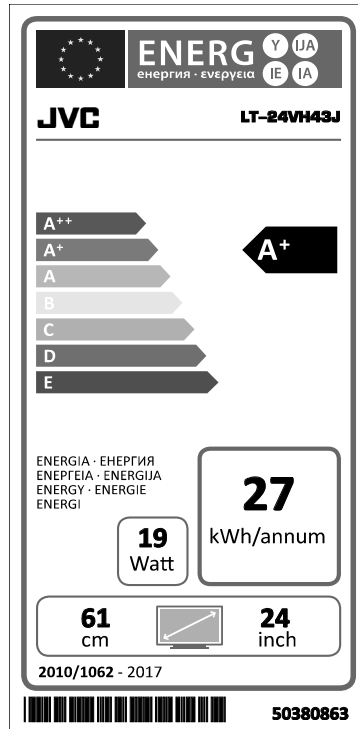

Energy Efficiency Class	A+
Visible Screen Size (approx.)	61 cm / 24 inches
On Mode Power Consumption (approx.)(*)	19 W
Annual Power Consumption (approx.)(**)	27 kWh
Standby Power Consumption (approx.)	< 0.5 W

(*) Tested in accordance with IEC 62087-BD Ed. 3.0:2011 in default settings.

(**) Energy consumption 27 kWh per year, based on the power consumption of the television operating 4 hours per day for 365 days. The actual energy consumption will depend on how the television is used.

Třída Energetické účinnosti	A+
Viditelná velikost obrazovky	61 cm / 24 palce
Spotřeba energie v provozu (přibl.)(*)	19 W
Roční spotřeba energie (přibl.) (**)	27 kWh
Spotřeba energie v pohotovostním režimu (přibl.)	< 0.5 W

Energiahatékonysági osztály	A+
Látható kép méret (kb.)	61 cm / 24 hüvelyk
Fogyasztás bekapcsolt üzemmódban (kb.)(*)	19 W
Éves fogyasztás (kb.)(**)	27 kWh
Készenléti fogyasztás (kb.)	< 0.5 W

(*) Az IEC 62087-BD Ed. 3.0:2011 szabványnak megfelelően gyári beállításokkal tesztelve.