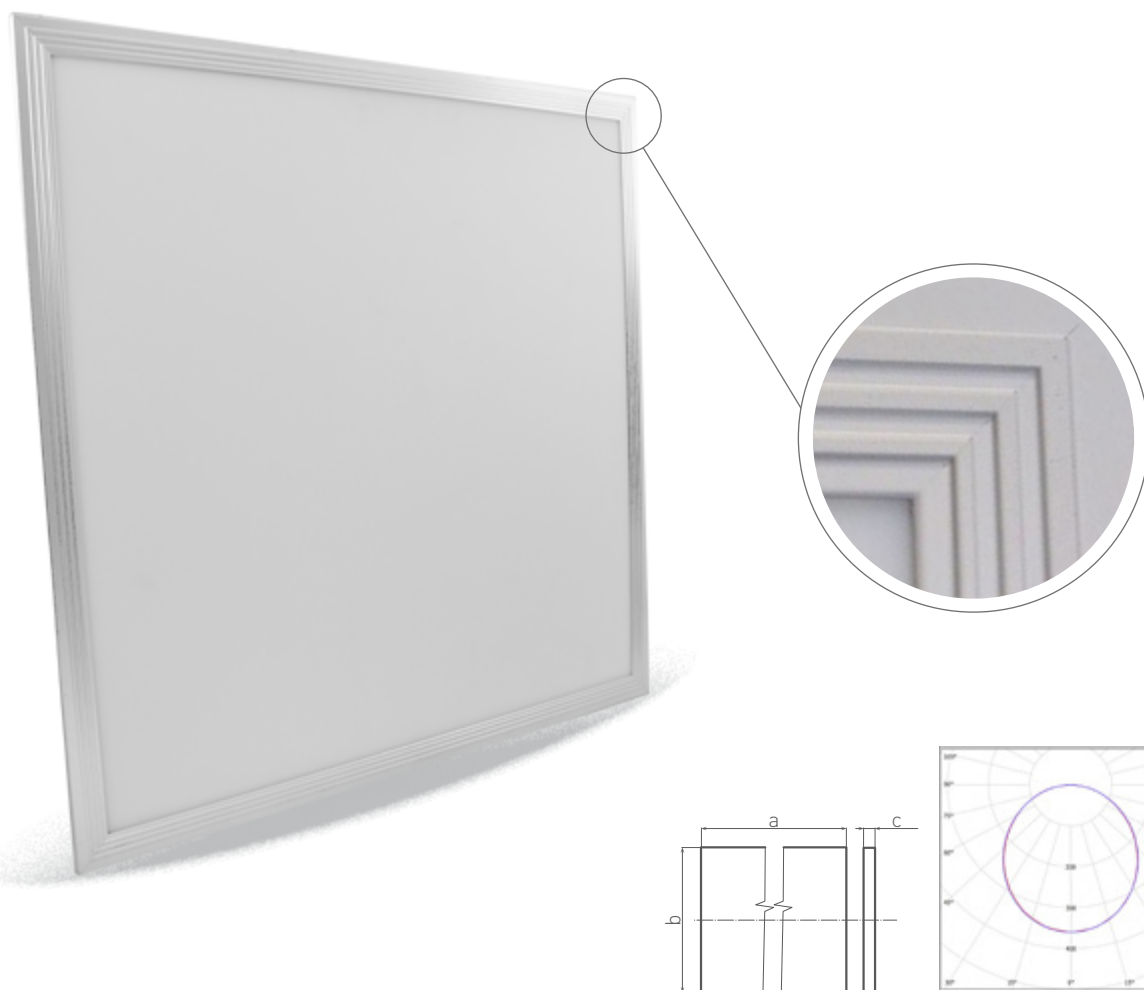

DAISY LED VIRGO

LED PANEL

rám: bíle lakovaný hliník

difuzor: mléčný akrylát (PMMA)

instalace do zavěšených podhledů nebo možnost zavěšení na lanka

energeticky efektivní náhrada za zářivkové svítidla

více než 2-krát nižší spotřeba elektrické energie

součástí CCD napájecí zdroj

kompenzovaný jalový výkon (PF>0,9)

spolupracuje s pohybovými senzory PIR / HF

technologie LED SMD 2835 EPISTAR

deklarována životnost podle směrnice ErP