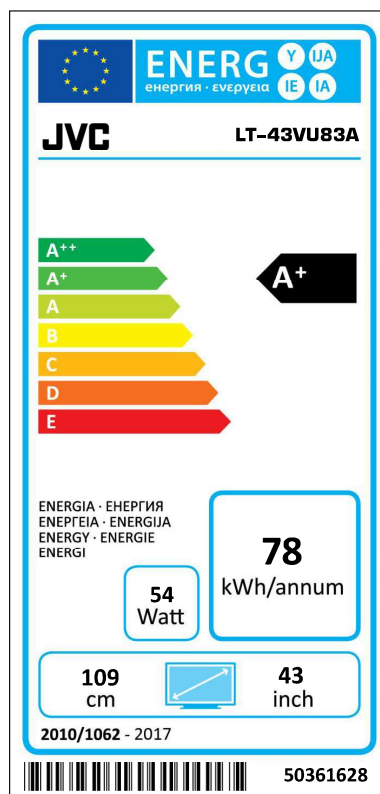

Třída Energetické účinnosti	A+
Viditelná velikost obrazovky	109 cm / 43 palce
Spotřeba energie v provozu (přibl.)(*)	54 W
Roční spotřeba energie (přibl.) (**)	78 kWh
Spotřeba energie v pohotovostním režimu (přibl.)	< 0.5 W

Energiahatékonysági osztály	A+
Látható kép méret (kb.)	109 cm / 43 hüvelyk
Fogyasztás bekapcsolt üzemmódban (kb.)(*)	54 W
Éves fogyasztás (kb.)(**)	78 kWh
Készenléti fogyasztás (kb.)	< 0.5 W

*) Az IEC 62087-BD Ed. 3.0:2011 szabványnak megfelelően gyári beállításokkal tesztelve.

(**) Az energiafogyasztás évente 78 kWh, 365 nap alatt napi 4 órás üzemidő fogyasztása alapján. Az aktuális energiafogyasztás a TV-készülék használati idejétől függ.

Klasa efektywności energetycznej	A+
Widoczny obraz (około)	109 cm / 43 cali
Zużycie energii w trybie pracy (około)(*)	54 W
Roczne zużycie energii (około)**	78 kWh
Zużycie energii w trybie oczekiwania (około)	< 0.5 W

Trieda energetickej účinnosti	A+
Viditeľná veľkosť obrazovky (približne)	109 cm / 43 palec
Spotreba energie v Zapnutom režime (cca) (*)	54 W
Ročná spotreba energie (cca) (*)	78 kWh
Spotreba energie v Pohotovostnom režime (cca) (*)	< 0.5 W