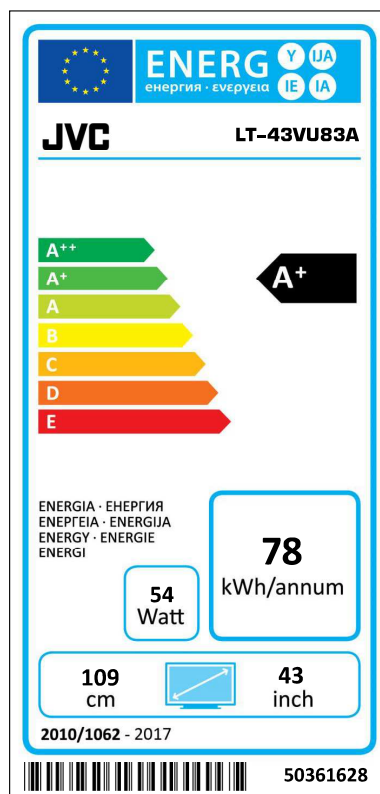

Klasa efektywności energetycznej	A+
Widoczny obraz (około)	109 cm / 43 cali
Zużycie energii w trybie pracy (około)(*)	54 W
Roczne zużycie energii (około)**	78 kWh
Zużycie energii w trybie oczekiwania (około)	< 0.5 W

(*) Sprawdzono zgodnie z IEC 62087-BD Ed. 3.0:2011 w ustawieniu domyślnym.

(**) Zużycie energii 78kWh rocznie, w oparciu o zużycie energii przez TV użytkowany 4 godziny dziennie przez 365 dni. rzeczywiste zużycie energii będzie zależać od sposobu użytkowania telewizora.