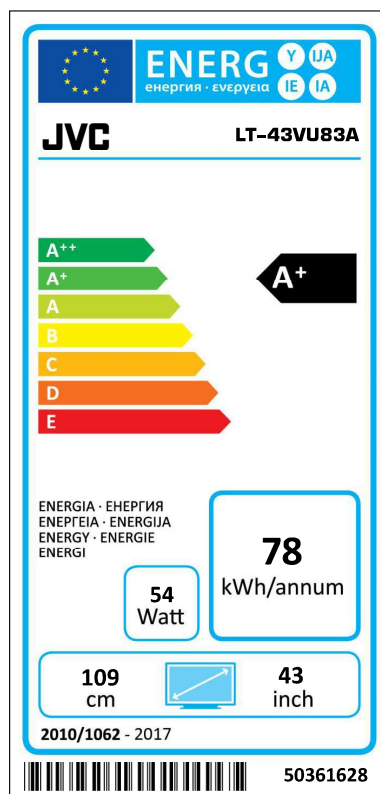

Energy Efficiency Class	A+
Visible Screen Size (approx.)	109 cm / 43 inches
On Mode Power Consumption (approx.)(*)	54 W
Annual Power Consumption (approx.)(**)	78 kWh
Standby Power Consumption (approx.)	< 0.5 W

(*) Tested in accordance with IEC 62087-BD Ed. 3.0:2011 in default settings.

(**) Energy consumption **78 kWh** per year, based on the power consumption of the television operating 4 hours per day for 365 days. The actual energy consumption will depend on how the television is used.

Třída Energetické účinnosti	A+
Viditelná velikost obrazovky	109 cm / 43 palce
Spotřeba energie v provozu (přibl.)(*)	54 W
Roční spotřeba energie (přibl.) (**)	78 kWh
Spotřeba energie v pohotovostním režimu (přibl.)	< 0.5 W

Trieda energetickej účinnosti	A+
Viditeľná veľkosť obrazovky (približne)	109 cm / 43 palec
Spotreba energie v Zapnutom režime (cca) (*)	54 W
Ročná spotreba energie (cca) (*)	78 kWh
Spotreba energie v Pohotovostnom režime (cca) (*)	< 0.5 W