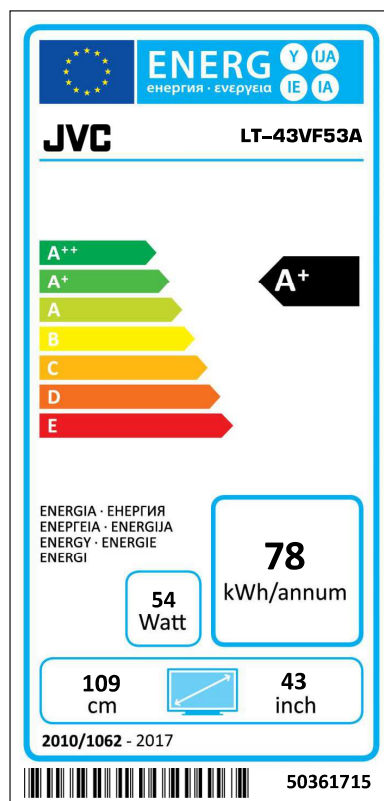

<b>Energy Efficiency Class</b>	A+
<b>Visible Screen Size (approx.)</b>	109 cm / 43 inches
<b>On Mode Power Consumption (approx.)(*)</b>	54 W
<b>Annual Power Consumption (approx.)(**)</b>	78 kWh
<b>Standby Power Consumption (approx.)</b>	< 0.5 W

(\*) Tested in accordance with IEC 62087-BD Ed. 3.0:2011 in default settings.

(\*\*) Energy consumption **78 kWh** per year, based on the power consumption of the television operating 4 hours per day for 365 days. The actual energy consumption will depend on how the television is used.

Třída Energetické účinnosti	A+
Viditelná velikost obrazovky	109 cm / 43 palce
Spotřeba energie v provozu (přibl.)(*)	54 W
Roční spotřeba energie (přibl.) (**)	78 kWh
Spotřeba energie v pohotovostním režimu (přibl.)	< 0.5 W

Trieda energetickej účinnosti	A+
Viditeľná veľkosť obrazovky (približne)	109 cm / 43 palec
Spotreba energie v Zapnutom režime (cca) (*)	54 W
Ročná spotreba energie (cca) (**)	78 kWh
Spotreba energie v Pohotovostnom režime (cca) (*)	< 0,5 W