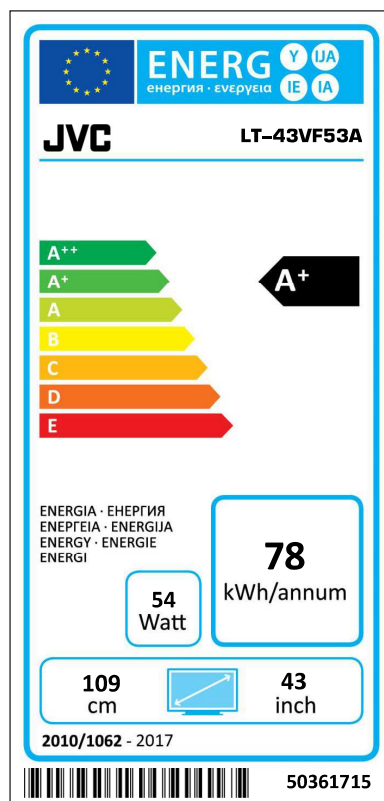

Třída Energetické účinnosti	A+
Viditelná velikost obrazovky	109 cm / 43 palce
Spotřeba energie v provozu (přibl.)(*)	54 W
Roční spotřeba energie (přibl.) (**)	78 kWh
Spotřeba energie v pohotovostním režimu (přibl.)	< 0.5 W

<b>Energiahatékonysági osztály</b>	A+
<b>Látható kép méret (kb.)</b>	109 cm / 43 hüvelyk
<b>Fogyasztás bekapcsolt üzemmódban (kb.)(*)</b>	54 W
<b>Éves fogyasztás (kb.)(**)</b>	78 kWh
<b>Készenléti fogyasztás (kb.)</b>	< 0.5 W

(\*) Az IEC 62087-BD Ed. 3.0:2011 szabványnak megfelelően gyári beállításokkal tesztelve.

(\*\*) Az energiafogyasztás évente **78 kWh**, 365 nap alatt napi 4 órás üzemidő fogyasztása alapján. Az aktuális energiafogyasztás a TV-készülék használati idejétől függ.

Trieda energetickej účinnosti	A+
Viditeľná veľkosť obrazovky (približne)	109 cm / 43 palec
Spotreba energie v Zapnutom režime (cca) (*)	54 W
Ročná spotreba energie (cca) (**)	78 kWh
Spotreba energie v Pohotovostnom režime (cca) (*)	< 0,5 W