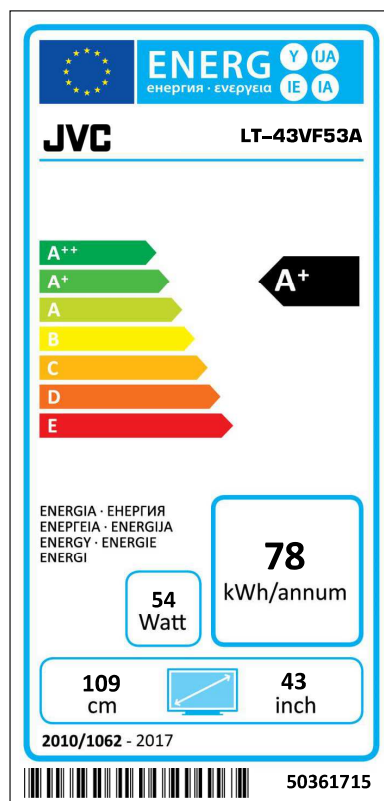

Klasa efektywności energetycznej	A+
Widoczny obraz (około)	109 cm / 43 cali
Zużycie energii w trybie pracy (około)(*)	54 W
Roczne zużycie energii (około)**	78 kWh
Zużycie energii w trybie oczekiwania (około)	< 0.5 W

(*) Sprawdzono zgodnie z IEC 62087-BD Ed. 3.0:2011 w ustawieniu domyślnym.

(**) Zużycie energii **78kWh** rocznie, w oparciu o zużycie energii przez TV użytkowany 4 godziny dziennie przez 365 dni. rzeczywiste zużycie energii będzie zależać od sposobu użytkowania telewizora.