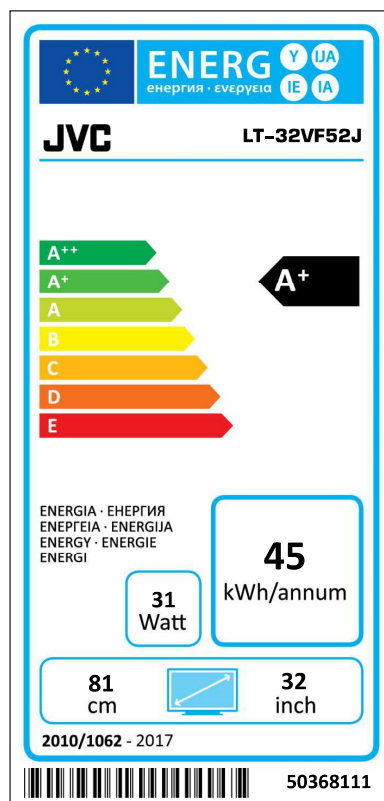

<b>Energy Efficiency Class</b>	A+
<b>Visible Screen Size (approx.)</b>	81 cm / 32 inches
<b>On Mode Power Consumption (approx.)(*)</b>	31 W
<b>Annual Power Consumption (approx.)(**)</b>	45 kWh
<b>Standby Power Consumption (approx.)</b>	< 0.5 W

(\*) Tested in accordance with IEC 62087-BD Ed. 3.0:2011 in default settings.

(\*\*) Energy consumption 45 kWh per year, based on the power consumption of the television operating 4 hours per day for 365 days. The actual energy consumption will depend on how the television is used.

Třída Energetické účinnosti	A+
Viditelná velikost obrazovky	81 cm / 32 palce
Spotřeba energie v provozu (přibl.)(*)	31 W
Roční spotřeba energie (přibl.) (**)	45 kWh
Spotřeba energie v pohotovostním režimu (přibl.)	< 0.5 W

Energiatahatékonyági osztály	A+
Látható kép méret (kb.)	81 cm / 32 hüvelyk
Fogyasztás bekapcsolt üzemmódban (kb.)(*)	31 W
Éves fogyasztás (kb.)(**)	45 kWh
Készenléti fogyasztás (kb.)	< 0.5 W

(\*) Az IEC 62087-BD Ed. 3.0:2011 szabványnak megfelelően gyári beállításokkal tesztelve.