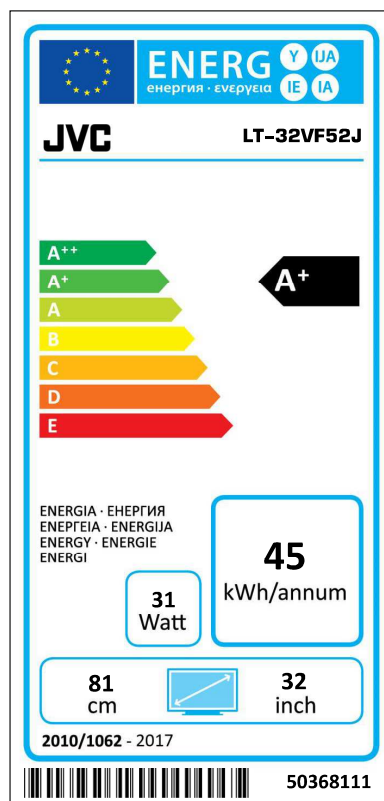

Trieda energetickej účinnosti	A+
Viditeľná veľkosť obrazovky (približne)	81 cm / 32 palec
Spotreba energie v Zapnutom režime (cca) (*)	31 W
Ročná spotreba energie (cca) (**)	45 kWh
Spotreba energie v Pohotovostnom režime (cca) (*)	< 0,5 W

(*) Testované v súlade s IEC 62087-BD Ed. 3.0:2011 v predvolenom nastavení.

(**) Spotreba energie **45 kWh** za rok, založená na spotrebe energie na televízore pri prevádzke 4 hodiny denne počas 365 dní. Skutočná spotreba energie závisí na tom, ako je televízor používaný.