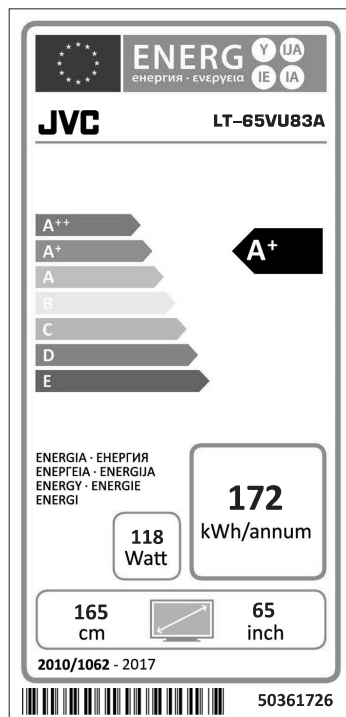

Energiahatékonysági osztály	A+
Látható kép méret (kb.)	165 cm / 65 hüvelyk
Fogyasztás bekapcsolt üzemmódban (kb.)(*)	118 W
Éves fogyasztás (kb.)(**)	172 kWh
Készenléti fogyasztás (kb.)	< 0.5 W

*) Az IEC 62087-BD Ed. 3.0:2011 szabványnak megfelelően gyári beállításokkal tesztelve.

(**) Az energiafogyasztás évente 172 kWh, 365 nap alatt napi 4 órás üzemidő fogyasztása alapján. Az aktuális energiafogyasztás a TV-készülék használati idejétől függ.