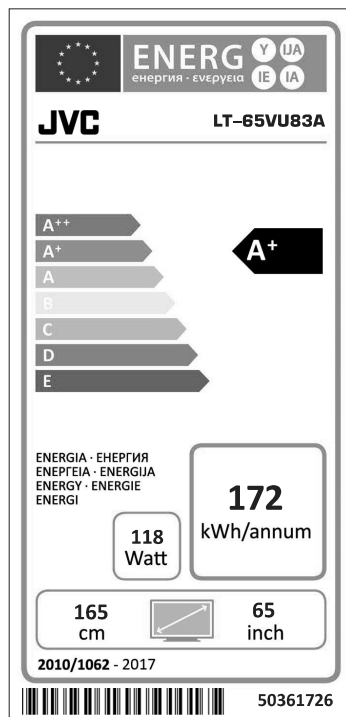

Klasa efektywności energetycznej	A+
Widoczny obraz (około)	165 cm / 65 cali
Zużycie energii w trybie pracy (około)(*)	118 W
Roczne zużycie energii (około)(**)	172 kWh
Zużycie energii w trybie oczekiwania (około)	< 0.5 W

(*) Sprawdzono zgodnie z IEC 62087-BD Ed. 3.0:2011 w ustawieniu domyślnym.

(**) Zużycie energii 172kWh rocznie, w oparciu o zużycie energii przez TV użytkowany 4 godziny dziennie przez 365 dni. rzeczywiste zużycie energii będzie zależać od sposobu użytkowania telewizora.