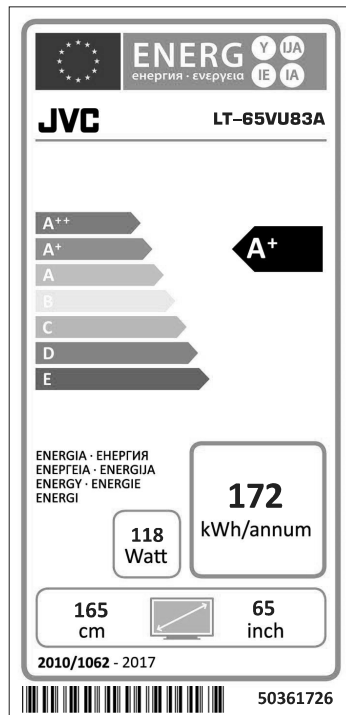

Třída Energetické účinnosti	A+
Viditelná velikost obrazovky	165 cm / 65 palce
Spotřeba energie v provozu (přibl.)(*)	118 W
Roční spotřeba energie (přibl.) (**)	172 kWh
Spotřeba energie v pohotovostním režimu (přibl.)	< 0.5 W

Energiahatékonysági osztály	A+
Látható kép méret (kb.)	165 cm / 65 hüvelyk
Fogyasztás bekapcsolt üzemmódban (kb.)(*)	118 W
Éves fogyasztás (kb.)(**)	172 kWh
Készenléti fogyasztás (kb.)	< 0.5 W

*) Az IEC 62087-BD Ed. 3.0:2011 szabványnak megfelelően gyári beállításokkal tesztelve.

(**) Az energiafogyasztás évente 172 kWh, 365 nap alatt napi 4 órás üzemidő fogyasztása alapján. Az aktuális energiafogyasztás a TV-készülék használati idejétől függ.

Klasa efektywności energetycznej	A+
Widoczny obraz (około)	165 cm / 65 cali
Zużycie energii w trybie pracy (około)(*)	118 W
Roczne zużycie energii (około)(**)	172 kWh
Zużycie energii w trybie oczekiwania (około)	< 0.5 W

Trieda energetickej účinnosti	A+
Viditeľná veľkosť obrazovky (približne)	165 cm / 65 palec
Spotreba energie v Zapnutom režime (cca) (*)	118 W
Ročná spotreba energie (cca) (*)	172 kWh
Spotreba energie v Pohotovostnom režime (cca) (*)	< 0.5 W