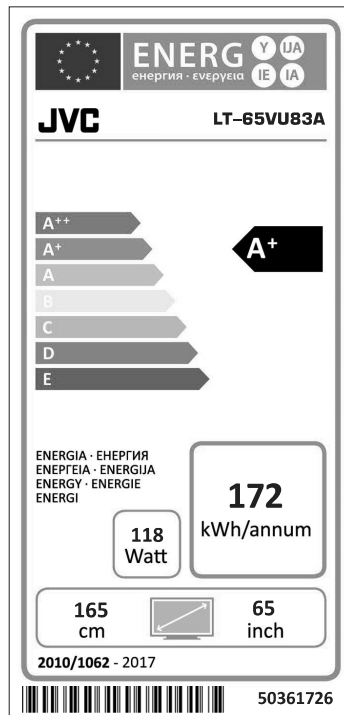

Energy Efficiency Class	A+
Visible Screen Size (approx.)	165 cm / 65 inches
On Mode Power Consumption (approx.)(*)	118 W
Annual Power Consumption (approx.)(**)	172 kWh
Standby Power Consumption (approx.)	< 0.5 W

(*) Tested in accordance with IEC 62087-BD Ed. 3.0:2011 in default settings.

(**) Energy consumption 172 kWh per year, based on the power consumption of the television operating 4 hours per day for 365 days. The actual energy consumption will depend on how the television is used.

Třída Energetické účinnosti	A+
Viditelná velikost obrazovky	165 cm / 65 palce
Spotřeba energie v provozu (přibl.)(*)	118 W
Roční spotřeba energie (přibl.) (**)	172 kWh
Spotřeba energie v pohotovostním režimu (přibl.)	< 0.5 W

Trieda energetickej účinnosti	A+
Viditeľná veľkosť obrazovky (približne)	165 cm / 65 palec
Spotreba energie v Zapnutom režime (cca) (*)	118 W
Ročná spotreba energie (cca) (*)	172 kWh
Spotreba energie v Pohotovostnom režime (cca) (*)	< 0.5 W