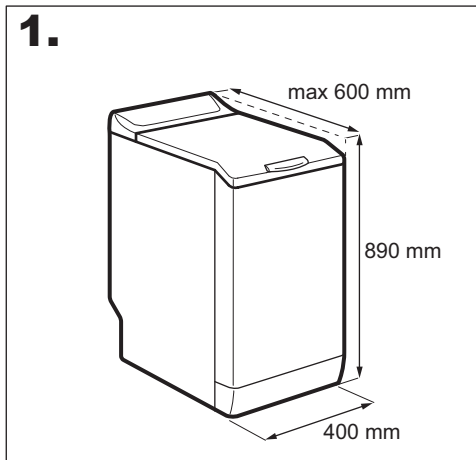

AR إرشادات التثبيت
تحذير! اقرأ معلومات الأمان في دليل المستخدم قبل متابعة التثبيت.

7a.

7b.

7c.

7d.

8.

min. 0.5 bar (0.05 MPa)
max. 8 bar (0.8 MPa)