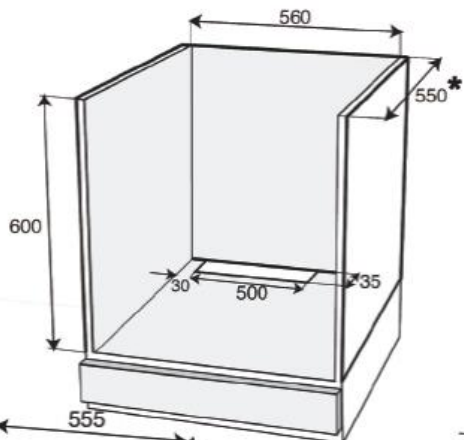

• Rozměry pro instalaci trub Beko

BIE
BIM
BIR
BIS
BVR

trouby Bxx 3xxx a BIR 1xxx

**NEDOPORUČUJEME INSTALOVAT DO
STANDARDNÍ KUCHYŇSKÉ LINKY POD
VARNOU DESKU**

570 – Bxx 2xxx

585 – Bxx 3xxx, Bxx 1xxx

570 – Bxx 2xxx

Rozměry pro instalaci trub Beko

BIM **3**xxxx a BIR **1**xxxx
OIM **3**xxxx

BIM **2**xxxx
OIM **2**xxxx OIE **2**xxxx