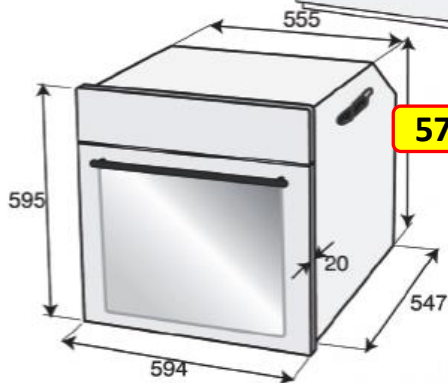

• Rozměry pro instalaci trub Beko

BIE
BIM
BIR
BIS
BVR

trouby Bxx 3xxx a BIR 1xxx

**NEDOPORUČUJEME INSTALOVAT DO
STANDARDNÍ KUCHYŇSKÉ LINKY POD
VARNOU DESKU**

570 – Bxx 2xxx

585 – Bxx 3xxx, Bxx 1xxx

570 – Bxx 2xxx

Rozměry pro instalaci trub Beko

BIM **3**xxxx a BIR **1**xxxx
OIM **3**xxxx

BIM **2**xxxx
OIM **2**xxxx OIE **2**xxxx