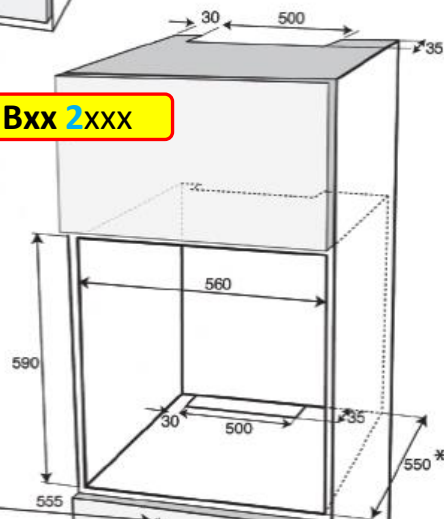

• Rozměry pro instalaci trub Beko

BIE
BIM
BIR
BIS
BVR

trouby Bxx 3xxx a BIR 1xxx

**NEDOPORUČUJEME INSTALOVAT DO
STANDARDNÍ KUCHYŇSKÉ LINKY POD
VARNOU DESKU**

570 – Bxx 2xxx

585 – Bxx 3xxx, Bxx 1xxx

570 – Bxx 2xxx

Rozměry pro instalaci trub Beko

BIM **3**xxxx a BIR **1**xxxx
OIM **3**xxxx

BIM **2**xxxx
OIM **2**xxxx OIE **2**xxxx