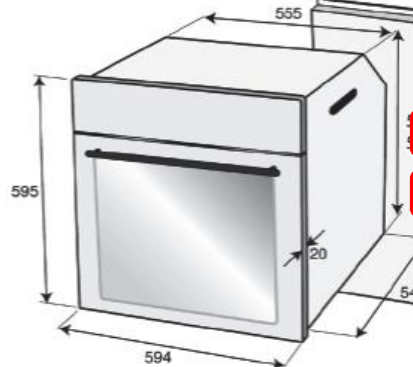

• Rozměry pro instalaci trub Beko

BIE
BIM
BIR
BIS
BVR

trouby Bxx 3xxx a BIR 1xxx

**NEDOPORUČUJEME INSTALOVAT DO
STANDARDNÍ KUCHYŇSKÉ LINKY POD
VARNOU DESKU**

570 – Bxx 2xxx

585 – Bxx 3xxx, Bxx 1xxx

570 – Bxx 2xxx

Rozměry pro instalaci trub Beko

BIM **3**xxxx a BIR **1**xxxx
OIM **3**xxxx

BIM **2**xxxx
OIM **2**xxxx OIE **2**xxxx