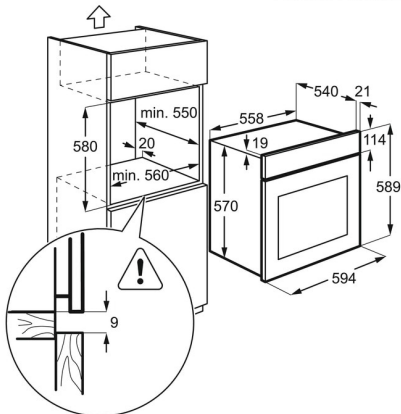

Technická specifikace

Typ výrobku	Vestavná pečicí trouba	EAN kód produktu	7332543631261
Systém tepelné úpravy	Ventilátor + kruhové topné těleso		
Čištění trouby	Hladký smalt		
Prostor pro instalaci VxŠxH (mm)	593x560x550		
Vnitřní objem (l)	57		
Max. příkon (W)	2500		
Požad. jištění (A)	13		
Napájecí napětí (V)	220-240		
Přívodní kabel	1.1 m bez zakončení		
Barva	Nerezová ocel s protiotiskovou úpravou		
Třída energetické účinnosti	A		
Funkce trouby	Spodní ohřev, Tradiční pečení, Rozmrazování, Rychlý gril, Gril, Vlhké horkovzdušné pečení, Pravé horkovzdušné pečení		
Elektronické funkce	akustický signál, trvání, konec, minutka, čas		
Hlučnost (dB)	52		
Přívodní kabel	1.1 m bez zakončení		
Plocha největšího plechu (cm²)	1130		
Výbava trouby - rošty	1 běžný rošt chromovaný		
Výbava trouby - plechy	1 černý smaltovaný plech na zachytávání mastnoty		
Hmotnost (kg)	27.8		

PSGBOV140D002004