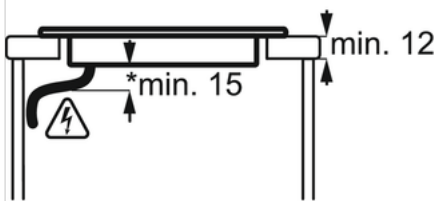

EHH6240ISK Vestavná varná deska

PSGBHO130D002009