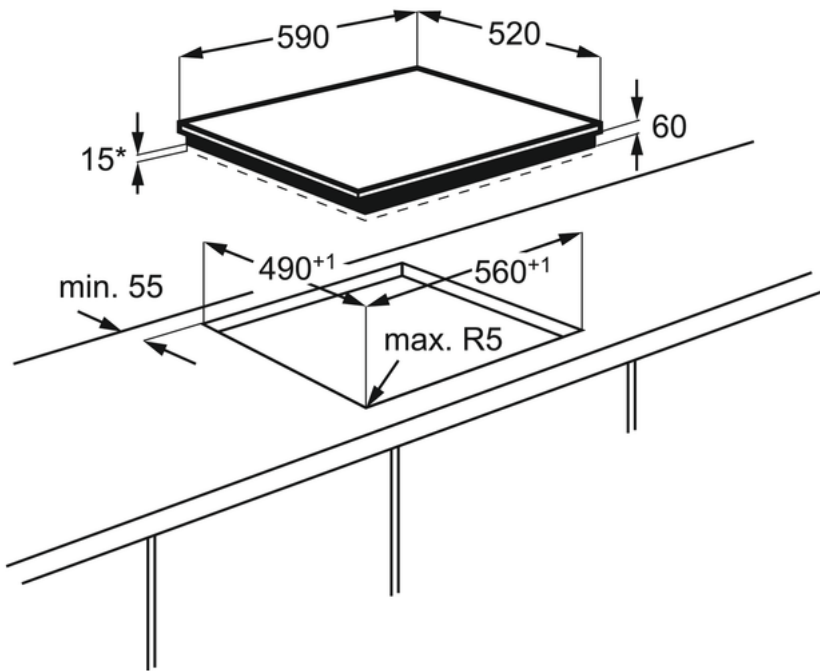

EHH6240ISK Vestavná varná deska

PSGBHO130D002009