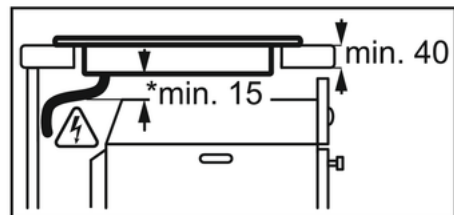

EHH6240ISK Vestavná varná deska

PSGBHO130D002009