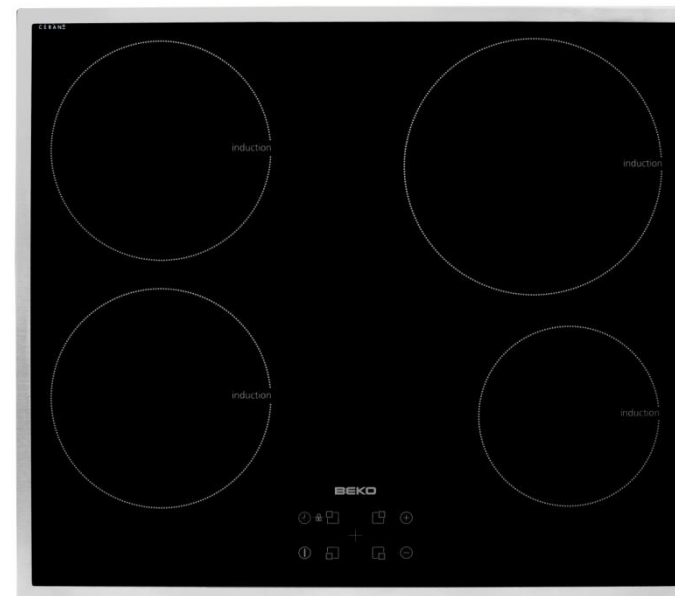

HII 64400 ATX

Indukční varná deska

Šíře: 60 cm

Barva: černá

- **4 indukční** varné zóny
 - Přední levá (kw) Ø 180 – 2000/ 2300 W
 - Zadní levá (kw) Ø 180 – 2000/ 2300 W
 - Přední pravá (kw) Ø 145 – 1600/ 1800 W
 - Zadní pravá (kw) Ø 210 – 2100/ 2300 W
- Senzorové ovládání, **9** úrovní+ booster
- **4 x Timer/ 4 x Booster**
- **Displej**
- Dětský zámek
- Ochrana proti přetečení
- Ochrana proti přehřátí
- Automatické vypnutí
- Ukazatel zbytkového tepla
- **Nerezový rámeček**