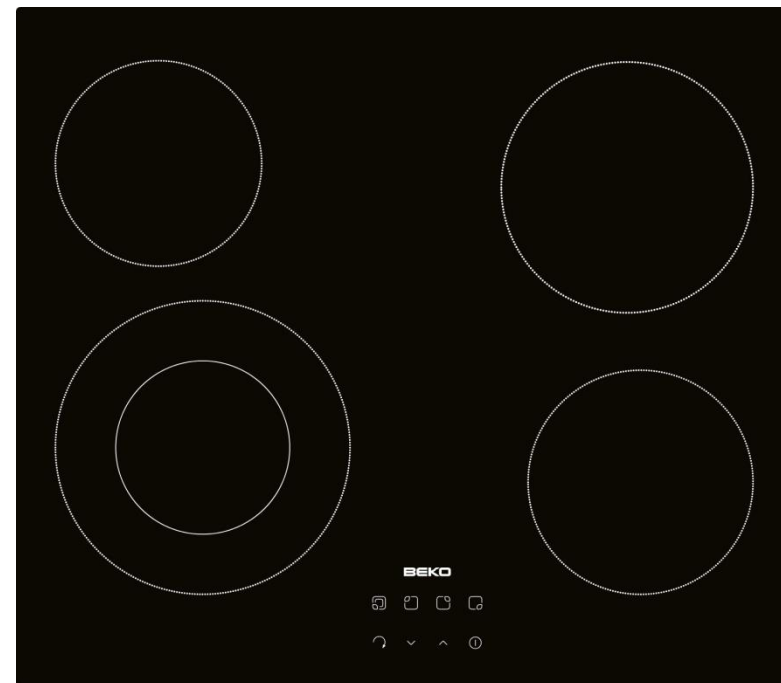

HIC 64402 E

Sklokeramická varná deska

Šíře: 60 cm

Barva: černá

- 4 varné zóny, z toho 1 dvojitá
- Přední levá: Ø210/ 120-2200/ 750 W
- Zadní levá: Ø140-1200 W
- Přední pravá: Ø160-1500 W
- Zadní pravá: Ø180-1800 W
- Sensorové ovládání, 9 úrovní
- Booster
- Ukazatel zbytkového tepla
- Displej
- Dětský zámek
- Vypnutí při přetečení
- Automatické vypnutí