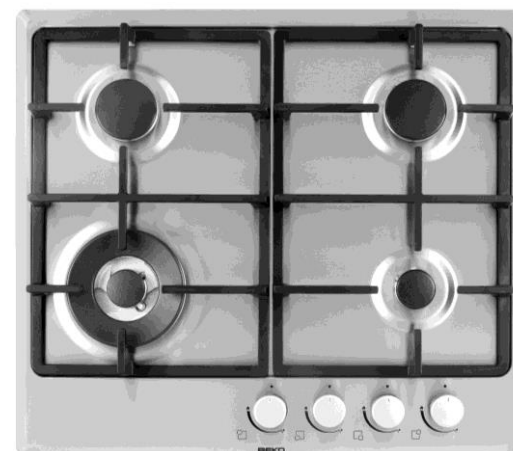

HIMW 64225 SX

Plynová varná deska

Šíře: 60 cm

Barva: nerez

- 3 plynové hořáky + 1 Wok
- Přední ovládání
- Integrované zapalování
- stříbrné ovládací knoflíky
- litinové rošty
- Bezpečnostní pojistka zhasnutí plamene
- rozměry (V x Š x H): 10 x 58 x 51