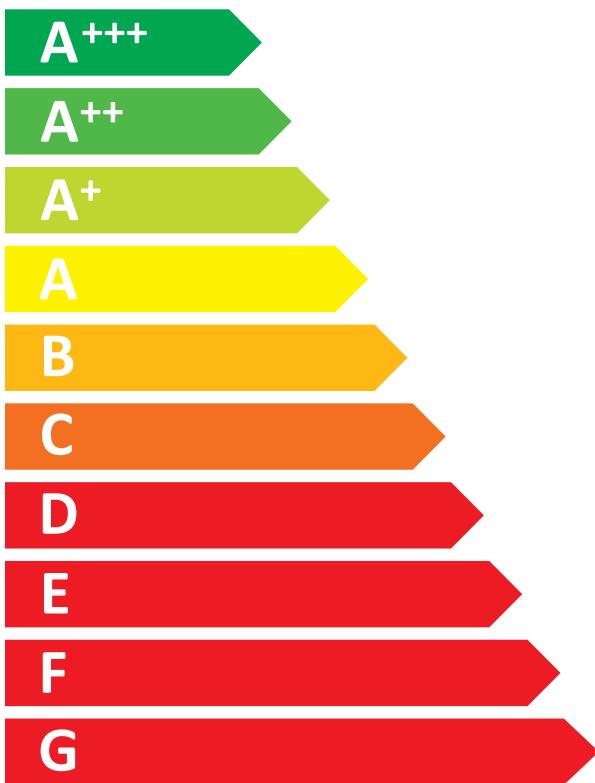

110.00 mm

220.00 mm

**ENERG**

енергия · ενεργεια

Y IJA

IE IA

**guzzanti**

**GZ-10**

**A+**

ENERGIA · ЕНЕРГИЯ · ΕΝΕΡΓΕΙΑ  
ENERGIJA · ENERGY · ENERGIE  
ENERGI

**131**  
kWh/annum

**85 L**

**- L**

**33 dB**

2010/1060