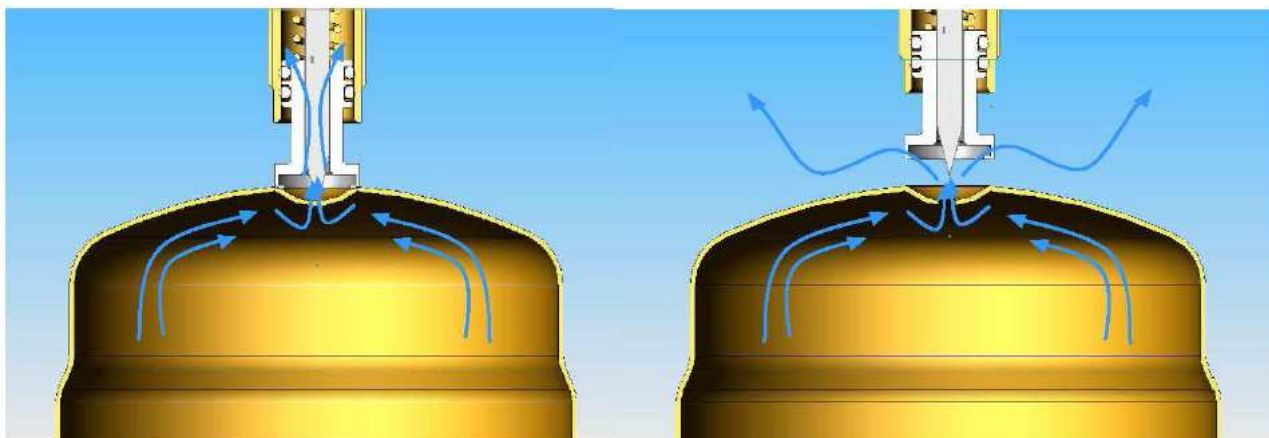

Kartuše 190g (KP02001) - STOP GAS SYSTEM

Vážený Zákazníci,

Propichovací kartuše 190g typ KP02001 které v současné době prodáváme jsou vyrobeny podle normy **EN417:2003** tzn. bez stop gas systému. Podle této normy je možné kartuše vyrábět do Března 2014, od tohoto data se kartuše musí vyrábět podle normy **EN417:2012** tzn. včetně stop gas systému.

Propichovací kartuše 190g které jsou vyrobeny bez stop gas systému lze prodávat do data jejich spotřeby.

- kartuše bez stop gas systému

-kartuše včetně stop gas systému