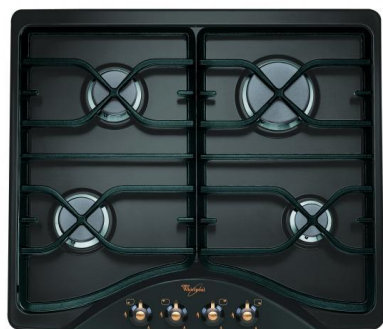

VARNÉ DESKY

AKM 528 NA

EAN kód	8003437932915
Kategorie	samostatná
Druh	povrch- antracit
Vlastnosti	
Provedení rámečku	bez rámečku
Umístění ovládacího panelu	vpředu
Ovládání	knoflíky
Počet varných zón	4
Počet mřížek	2
Druh mřížky	ocelová
Počet knoflíků	4
Zapalování hořáků	integrované
Programy a volby	
Bezpečnostní ventily hořáků	ano
Plotny	
Přední levá plotna	střední
Průměr přední levé plotny	64 mm
Výkon přední levé plotny	1650 W
Zadní levá plotna	střední
Průměr zadní levé plotny	64 mm
Výkon zadní levé plotny	1650 W
Zadní pravá plotna	rychlá
Průměr zadní pravé plotny	91 mm
Výkon zadní pravé plotny	3000 W
Přední pravá plotna	malá
Průměr přední pravé plotny	45 mm
Výkon přední pravé plotny	1000 W
Technické údaje	
Rozměry (v x š x h)	41x590x510 mm
Rozměry s obalem (v x š x h)	160 x 670 x 595 mm
Rozměry otvoru pro zabudování (v x š x h)	30x560x480 mm
Hmotnost	7,5 kg
Hmotnost s obalem	8 kg
Maximální výkon hořáků	7300 W
Napětí	230 V
Frekvence	50 Hz
Montovaná tryska	G20
Tryska v příslušenství	G30