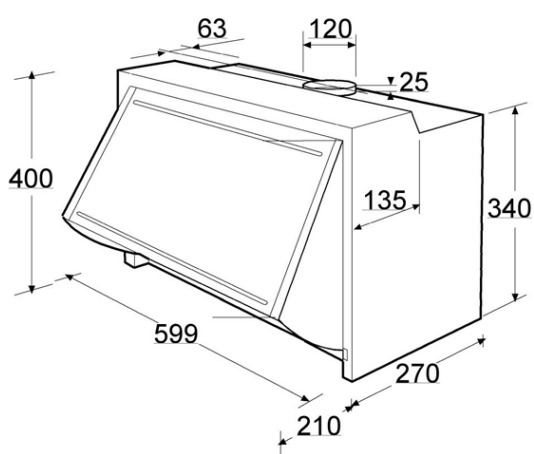

SENSING THE DIFFERENCE

ODSAVAČE PAR

AKR 850 GY

EAN kód	8003437774034
Kategorie	výklopný
Vlastnosti	
Barva	šedá
Počet stupňů výkonu	3
Výkon odsávání do komínu	130 - 170 - 230 m3/hod
Hlučnost při odsávání do komínu	48 - 53 - 58 dB
Výkon odsávání recirkulací	70 - 90 - 125 m3/hod
Hlučnost při odsávání recirkulací	53 - 58 - 63 dB
Výbava	
Počet motorů	1
Počet osvětlení	2
Osvětlení	žárovka
Tukový filtr	papírový
Počet tukových filtrů	1
Kom. kód kovového filtru	AMC 975
EAN kód kovového filtru	8003437774027
Servisní kód kovového filtru	481248025394
12 NC kód kovového filtru	852997501000
Počet uhlíkových filtrů (nejsou ve výbavě)	1
Kom. kód uhlíkového filtru	AMC 912
EAN kód uhlíkového filtru	8003437751752
Servisní kód uhlíkového filtru	481249038003
12 NC uhlíkového filtru	852991201000
Zpětná klapka	ano
Technické údaje	
Rozměry (v x š x h)	400 x 599 x 270 mm
Rozměry s obalem (v x š x h)	520 x 705 x 380 mm
Hmotnost	8,9 kg
Hmotnost s obalem	10,2 kg
Šířka pro zabudování	600 mm
Hloubka pro zabudování	min. 280 mm
Min. vzdálenost od elektrické varné desky	650 mm
Min. vzdálenost od plynové varné desky	750 mm
Průměr příruby odsávací roury	120 mm
Nominální výkon	180 W
Příkon 1 motoru	100 W
Příkon 1 osvětlení	40 W
Proudová pojistka	0,8 A
Napětí	240 V
Frekvence	50 Hz